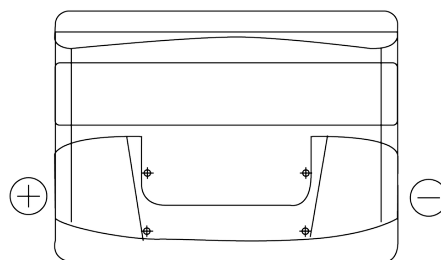

Produkt oversigt

Batterier til Biler

Technica TB501

Bestil nr.	TB501
Technology	Flooded
EAN/GTIN	3661024054522
Spænding	12 V
Kapacitet	50 Ah
CCA	450 A
Længde	207 mm
Bredde	175 mm
Højde	190 mm
Kasse størrelse	L01
Polstilling	ETN 1
Poltype	EN taper post
Bundbespænding	B13
Vægt (med forbehold)	12.20 kg

Polstilling**Poltype**

Positive Terminal

Negative Terminal

Bundbespænding

Design, funktioner og specifikationer kan ændres uden varsel. Vi fraskriver os enhver repræsentation eller garanti, udtrykkelig eller underforstået, vedrørende data eller anbefalinger og er under ingen omstændigheder ansvarlige for tab eller skader, der hævdes at være opstået som følge heraf. Nogle produkter er muligvis ikke tilgængelige på dit lokale marked.