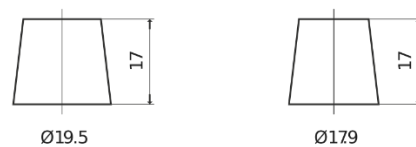

Produkt oversigt

Batterier til Biler

Formula FB501

Bestil nr.	FB501
Technology	Flooded
EAN/GTIN	3661024044523
Spænding	12 V
Kapacitet	50 Ah
CCA	450 A
Længde	207 mm
Bredde	175 mm
Højde	190 mm
Kasse størrelse	L01
Polstilling	ETN 1
Poltype	EN taper post
Bundbespænding	B13
Vægt (med forbehold)	12.20 kg

Polstilling

Poltype

Bundbespænding

Design, funktioner og specifikationer kan ændres uden varsel. Vi fraskriver os enhver repræsentation eller garanti, udtrykkelig eller underforstået, vedrørende data eller anbefalinger og er under ingen omstændigheder ansvarlige for tab eller skader, der hævdes at være opstået som følge heraf. Nogle produkter er muligvis ikke tilgængelige på dit lokale marked.