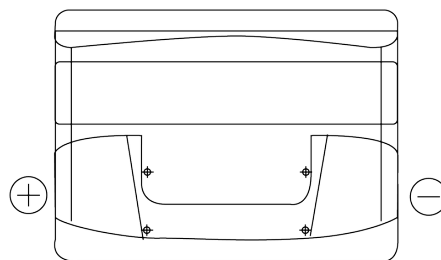

Polstilling