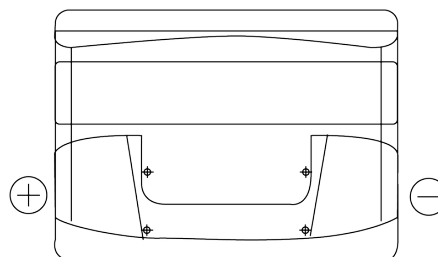

Produkt oversigt

Batterier til Biler

Excell EB501

Bestil nr.	EB501
Technology	Flooded
EAN/GTIN	3661024034524
Spænding	12 V
Kapacitet	50 Ah
CCA	450 A
Længde	207 mm
Bredde	175 mm
Højde	190 mm
Kasse størrelse	L01
Polstilling	ETN 1
Poltype	EN taper post
Bundbespænding	B13
Vægt (med forbehold)	12.20 kg

Polstilling**Poltype**

Ø19.5

Ø17.9

Positive Terminal

Negative Terminal

Bundbespænding

5 notches

10.5