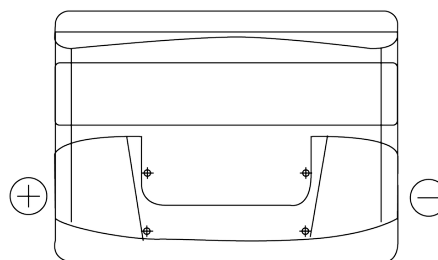

Produkt oversigt

Batterier til Biler

Power DB501

Bestil nr.	DB501
Technology	Flooded
EAN/GTIN	3661024024525
Spænding	12 V
Kapacitet	50 Ah
CCA	450 A
Længde	207 mm
Bredde	175 mm
Højde	190 mm
Kasse størrelse	L01
Polstilling	ETN 1
Poltype	EN taper post
Bundbespænding	B13
Vægt (med forbehold)	12.20 kg

Polstilling**Poltype**

Ø19.5

Ø17.9

PositiveTerminal

NegativeTerminal

Bundbespænding

5 notches

Design, funktioner og specifikationer kan ændres uden varsel. Vi fraskriver os enhver repræsentation eller garanti, udtrykkelig eller underforstået, vedrørende data eller anbefalinger og er under ingen omstændigheder ansvarlige for tab eller skader, der hævdes at være opstået som følge heraf. Nogle produkter er muligvis ikke tilgængelige på dit lokale marked.