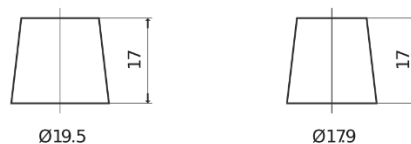

Produkt oversigt

Batterier til Biler

Technica TB500

Bestil nr.	TB500
Technology	Flooded
EAN/GTIN	3661024054515
Spænding	12 V
Kapacitet	50 Ah
CCA	450 A
Længde	207 mm
Bredde	175 mm
Højde	190 mm
Kasse størrelse	L01
Polstilling	ETN 0
Poltype	EN taper post
Bundbespænding	B13
Vægt (med forbehold)	12.10 kg

Polstilling

Poltype

Bundbespænding

Design, funktioner og specifikationer kan ændres uden varsel. Vi fraskriver os enhver repræsentation eller garanti, udtrykkelig eller underforstået, vedrørende data eller anbefalinger og er under ingen omstændigheder ansvarlige for tab eller skader, der hævdes at være opstået som følge heraf. Nogle produkter er muligvis ikke tilgængelige på dit lokale marked.