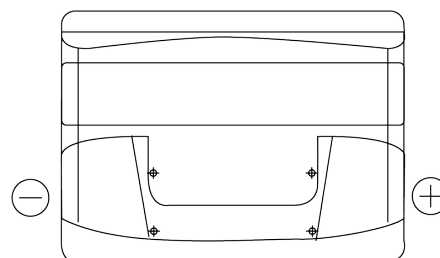

Produkt oversigt

Batterier til Biler

Technica TB500

Bestil nr.	TB500
Technology	Flooded
EAN/GTIN	3661024054515
Spænding	12 V
Kapacitet	50 Ah
CCA	450 A
Længde	207 mm
Bredde	175 mm
Højde	190 mm
Kasse størrelse	L01
Polstilling	ETN 0
Poltype	EN taper post
Bundbespænding	B13
Vægt (med forbehold)	12.10 kg

Polstilling

Poltype

Positive Terminal

Negative Terminal

Bundbespænding

Design, funktioner og specifikationer kan ændres uden varsel. Vi fraskriver os enhver repræsentation eller garanti, udtrykkelig eller underforstået, vedrørende data eller anbefalinger og er under ingen omstændigheder ansvarlige for tab eller skader, der hævdes at være opstået som følge heraf. Nogle produkter er muligvis ikke tilgængelige på dit lokale marked.