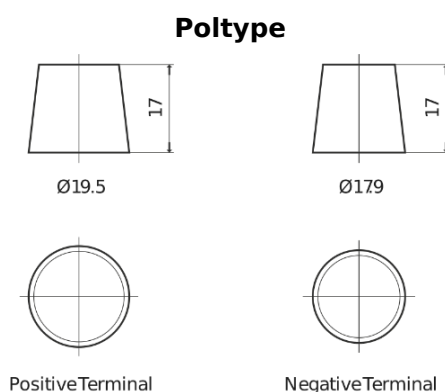

Produkt oversigt

Batterier til Lastbiler, Busser, Entreprenør, Landbrug

PowerPRO Agri&Construction FJ1723

Bestil nr.	FJ1723
Technology	Flooded
EAN/GTIN	3661024046602
Spænding	12 V
Kapacitet	172.0 Ah
CCA	1390 A
Længde	513 mm
Bredde	223 mm
Højde	223 mm
Kasse størrelse	D05
Polstilling	ETN 3
Poltype	EN taper post
Bundbespænding	B0
Vægt (med forbehold)	48.80 kg