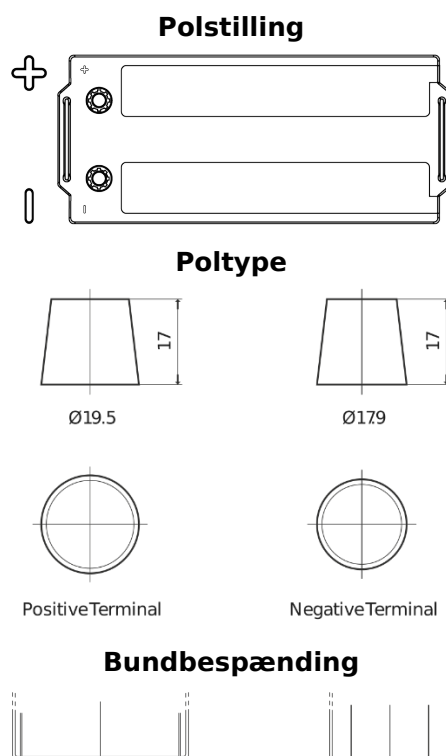

Batterier til Lastbiler, Busser, Entreprenør, Landbrug

PowerPRO Agri&Construction FJ1723

Bestil nr.	FJ1723
Technology	Flooded
EAN/GTIN	3661024046602
Spænding	12 V
Kapacitet	172.0 Ah
CCA	1390 A
Længde	513 mm
Bredde	223 mm
Højde	223 mm
Kasse størrelse	D05
Polstilling	ETN 3
Poltype	EN taper post
Bundbespænding	B0
Vægt (med forbehold)	48.80 kg