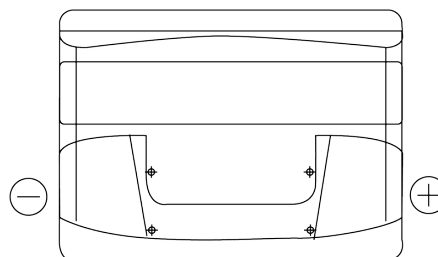

**Produkt oversigt**

Batterier til Biler

**Excell EB500**

Bestil nr.	EB500
Technology	Flooded
EAN/GTIN	3661024034517
Spænding	12 V
Kapacitet	50 Ah
CCA	450 A
Længde	207 mm
Bredde	175 mm
Højde	190 mm
Kasse størrelse	L01
Polstilling	ETN 0
Poltype	EN taper post
Bundbespænding	B13
Vægt (med forbehold)	12.10 kg

**Polstilling****Poltype**

Ø19.5

Ø17.9

Positive Terminal

Negative Terminal

**Bundbespænding**

5 notches

10.5