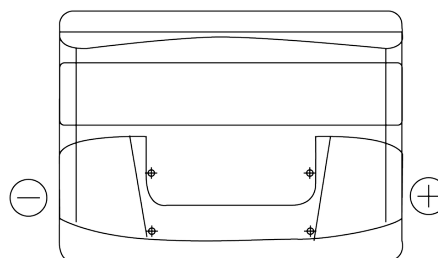

Produkt oversigt

Batterier til Biler

Power DB500

| | |
|----------------------|---------------|
| Bestil nr. | DB500 |
| Technology | Flooded |
| EAN/GTIN | 3661024024518 |
| Spænding | 12 V |
| Kapacitet | 50 Ah |
| CCA | 450 A |
| Længde | 207 mm |
| Bredde | 175 mm |
| Højde | 190 mm |
| Kasse størrelse | L01 |
| Polstilling | ETN 0 |
| Poltype | EN taper post |
| Bundbespænding | B13 |
| Vægt (med forbehold) | 12.10 kg |

Polstilling

Poltype

PositiveTerminal

NegativeTerminal

Bundbespænding

Design, funktioner og specifikationer kan ændres uden varsel. Vi fraskriver os enhver repræsentation eller garanti, udtrykkelig eller underforstået, vedrørende data eller anbefalinger og er under ingen omstændigheder ansvarlige for tab eller skader, der hævdes at være opstået som følge heraf. Nogle produkter er muligvis ikke tilgængelige på dit lokale marked.