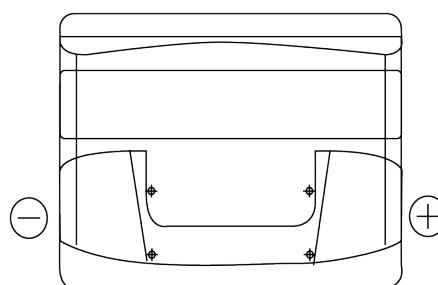

Produkt oversigt

Batterier til Marine og Fritid

Start EN500

Bestil nr.	EN500
Technology	Flooded
EAN/GTIN	3661024036108
Spænding	12 V
Kapacitet	50 Ah
CCA	450 A
MCA	500
Længde	207 mm
Bredde	175 mm
Højde	190 mm
Kasse størrelse	L01
Polstilling	ETN 0
Poltype	EN taper post
Bundbespænding	B13
Vægt (med forbehold)	12.20 kg

Polstilling**Poltype**

Positive Terminal

Negative Terminal

Bundbespænding

Design, funktioner og specifikationer kan ændres uden varsel. Vi fraskriver os enhver repræsentation eller garanti, udtrykkelig eller underforstået, vedrørende data eller anbefalinger og er under ingen omstændigheder ansvarlige for tab eller skader, der hævdes at være opstået som følge heraf. Nogle produkter er muligvis ikke tilgængelige på dit lokale marked.