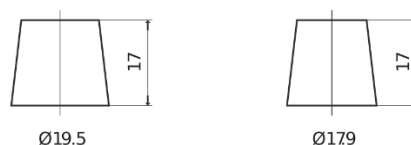

Produkt oversigt

Batterier til Marine og Fritid

Start EN500

Bestil nr.	EN500
Technology	Flooded
EAN/GTIN	3661024036108
Spænding	12 V
Kapacitet	50 Ah
CCA	450 A
MCA	500
Længde	207 mm
Bredde	175 mm
Højde	190 mm
Kasse størrelse	L01
Polstilling	ETN 0
Poltype	EN taper post
Bundbespænding	B13
Vægt (med forbehold)	12.20 kg

Polstilling

Poltype

Bundbespænding

Design, funktioner og specifikationer kan ændres uden varsel. Vi fraskriver os enhver repræsentation eller garanti, udtrykkelig eller underforstået, vedrørende data eller anbefalinger og er under ingen omstændigheder ansvarlige for tab eller skader, der hævdes at være opstået som følge heraf. Nogle produkter er muligvis ikke tilgængelige på dit lokale marked.