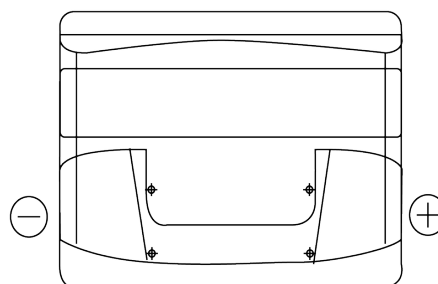

Produkt oversigt

Batterier til Biler

Standard TC440

Bestil nr.	TC440
Technology	Flooded
EAN/GTIN	3661024054782
Spænding	12 V
Kapacitet	44 Ah
CCA	360 A
Længde	207 mm
Bredde	175 mm
Højde	190 mm
Kasse størrelse	L01
Polstilling	ETN 0
Poltype	EN taper post
Bundbespænding	B13
Vægt (med forbehold)	11.10 kg

Polstilling**Poltype**

Positive Terminal

Negative Terminal

Bundbespænding

Design, funktioner og specifikationer kan ændres uden varsel. Vi fraskriver os enhver repræsentation eller garanti, udtrykkelig eller underforstået, vedrørende data eller anbefalinger og er under ingen omstændigheder ansvarlige for tab eller skader, der hævdes at være opstået som følge heraf. Nogle produkter er muligvis ikke tilgængelige på dit lokale marked.