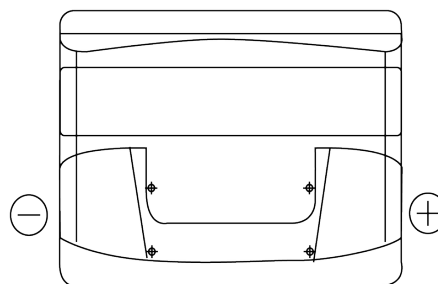

Produkt oversigt

Batterier til Biler

Classic EC440

Bestil nr.	EC440
Technology	Flooded
EAN/GTIN	3661024034784
Spænding	12 V
Kapacitet	44 Ah
CCA	360 A
Længde	207 mm
Bredde	175 mm
Højde	190 mm
Kasse størrelse	L01
Polstilling	ETN 0
Poltype	EN taper post
Bundbespænding	B13
Vægt (med forbehold)	11.10 kg

Polstilling**Poltype**

Positive Terminal

Negative Terminal

Bundbespænding

Design, funktioner og specifikationer kan ændres uden varsel. Vi fraskriver os enhver repræsentation eller garanti, udtrykkelig eller underforstået, vedrørende data eller anbefalinger og er under ingen omstændigheder ansvarlige for tab eller skader, der hævdes at være opstået som følge heraf. Nogle produkter er muligvis ikke tilgængelige på dit lokale marked.