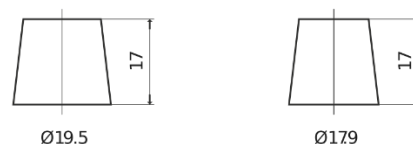

Batterier til Biler

Standard CC440

Bestil nr.	CC440
Technology	Flooded
EAN/GTIN	3661024014786
Spænding	12 V
Kapacitet	44 Ah
CCA	360 A
Længde	207 mm
Bredde	175 mm
Højde	190 mm
Kasse størrelse	L01
Polstilling	ETN 0
Poltype	EN taper post
Bundbespænding	B13
Vægt (med forbehold)	11.10 kg

Polstilling

Poltype

Bundbespænding

Design, funktioner og specifikationer kan ændres uden varsel. Vi fraskriver os enhver repræsentation eller garanti, udtrykkelig eller underforstået, vedrørende data eller anbefalinger og er under ingen omstændigheder ansvarlige for tab eller skader, der hævdes at være opstået som følge heraf. Nogle produkter er muligvis ikke tilgængelige på dit lokale marked.