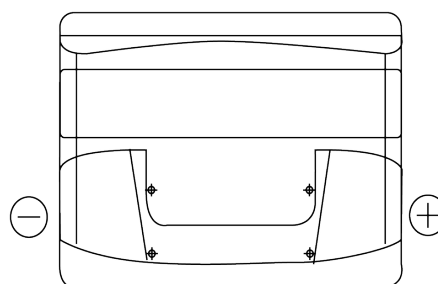

Batterier til Biler

Standard CC440

Bestil nr.	CC440
Technology	Flooded
EAN/GTIN	3661024014786
Spænding	12 V
Kapacitet	44 Ah
CCA	360 A
Længde	207 mm
Bredde	175 mm
Højde	190 mm
Kasse størrelse	L01
Polstilling	ETN 0
Poltype	EN taper post
Bundbespænding	B13
Vægt (med forbehold)	11.10 kg

Polstilling

Poltype

Positive Terminal

Negative Terminal

Bundbespænding

Design, funktioner og specifikationer kan ændres uden varsel. Vi fraskriver os enhver repræsentation eller garanti, udtrykkelig eller underforstået, vedrørende data eller anbefalinger og er under ingen omstændigheder ansvarlige for tab eller skader, der hævdes at være opstået som følge heraf. Nogle produkter er muligvis ikke tilgængelige på dit lokale marked.