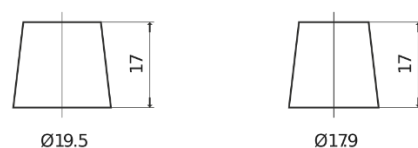

Produkt oversigt

Batterier til Biler

Technica TB440

Bestil nr.	TB440
Technology	Flooded
EAN/GTIN	3661024054508
Spænding	12 V
Kapacitet	44 Ah
CCA	400 A
Længde	175 mm
Bredde	175 mm
Højde	190 mm
Kasse størrelse	L00
Polstilling	ETN 0
Poltype	EN taper post
Bundbespænding	B13
Vægt (med forbehold)	10.70 kg

Polstilling

Poltype

Bundbespænding

Design, funktioner og specifikationer kan ændres uden varsel. Vi fraskriver os enhver repræsentation eller garanti, udtrykkelig eller underforstået, vedrørende data eller anbefalinger og er under ingen omstændigheder ansvarlige for tab eller skader, der hævdes at være opstået som følge heraf. Nogle produkter er muligvis ikke tilgængelige på dit lokale marked.