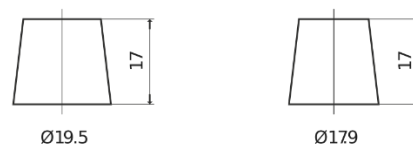

Produkt oversigt

Batterier til Biler

Formula FB440

Bestil nr.	FB440
Technology	Flooded
EAN/GTIN	3661024044509
Spænding	12 V
Kapacitet	44 Ah
CCA	400 A
Længde	175 mm
Bredde	175 mm
Højde	190 mm
Kasse størrelse	L00
Polstilling	ETN 0
Poltype	EN taper post
Bundbespænding	B13
Vægt (med forbehold)	10.70 kg

Polstilling

Poltype

Bundbespænding

Design, funktioner og specifikationer kan ændres uden varsel. Vi fraskriver os enhver repræsentation eller garanti, udtrykkelig eller underforstået, vedrørende data eller anbefalinger og er under ingen omstændigheder ansvarlige for tab eller skader, der hævdes at være opstået som følge heraf. Nogle produkter er muligvis ikke tilgængelige på dit lokale marked.