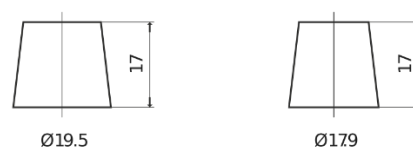

Produkt oversigt

Batterier til Biler

Excell EB440

Bestil nr.	EB440
Technology	Flooded
EAN/GTIN	3661024034500
Spænding	12 V
Kapacitet	44 Ah
CCA	400 A
Længde	175 mm
Bredde	175 mm
Højde	190 mm
Kasse størrelse	L00
Polstilling	ETN 0
Poltype	EN taper post
Bundbespænding	B13
Vægt (med forbehold)	10.70 kg

Polstilling

Poltype

Bundbespænding

Design, funktioner og specifikationer kan ændres uden varsel. Vi fraskriver os enhver repræsentation eller garanti, udtrykkelig eller underforstået, vedrørende data eller anbefalinger og er under ingen omstændigheder ansvarlige for tab eller skader, der hævdes at være opstået som følge heraf. Nogle produkter er muligvis ikke tilgængelige på dit lokale marked.