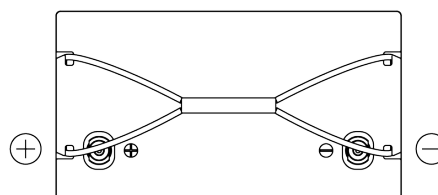

Produkt oversigt

Batterier til Marine og Fritid

Equipment Li-Ion EV1300/24

| | |
|----------------------|---------------|
| Bestil nr. | EV1300/24 |
| Technology | Li-Ion |
| EAN/GTIN | 3661024037693 |
| Spænding | 24 V |
| Kapacitet | 50 Ah |
| Watt hour | 1300 Wh |
| Længde | 307 mm |
| Bredde | 170 mm |
| Højde | 215 mm |
| Kasse størrelse | G77 |
| Polstilling | ETN 1 |
| Poltype | Female M8 |
| Bundbespænding | B0 |
| Vægt (med forbehold) | 12.00 kg |

Polstilling**Poltype****Bundbespænding**

Design, funktioner og specifikationer kan ændres uden varsel. Vi fraskriver os enhver repræsentation eller garanti, udtrykkelig eller underforstået, vedrørende data eller anbefalinger og er under ingen omstændigheder ansvarlige for tab eller skader, der hævdes at være opstået som følge heraf. Nogle produkter er muligvis ikke tilgængelige på dit lokale marked.