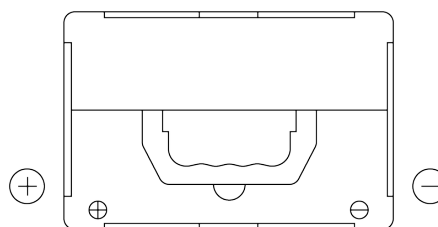

Polstilling