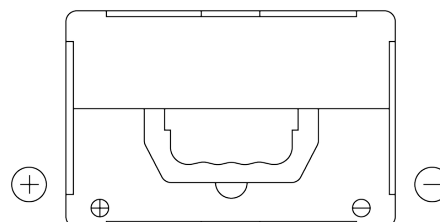

Polstilling