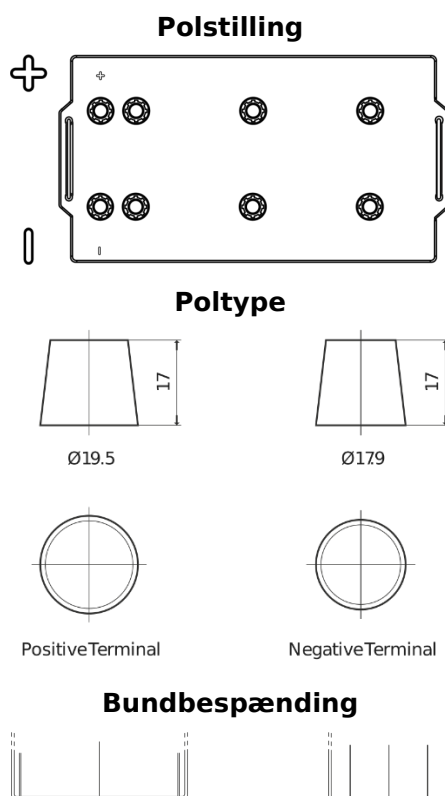

**Produkt oversigt**

Batterier til Lastbiler, Busser, Entreprenør, Landbrug

**Endurance+PRO Gel FD2103T**

Bestil nr.	FD2103T
Technology	GEL
EAN/GTIN	3661024047265
Spænding	12 V
Kapacitet	210.0 Ah
CCA	800 A
Længde	518 mm
Bredde	274 mm
Højde	240 mm
Kasse størrelse	D06
Polstilling	ETN 3
Poltype	EN taper post
Bundbespænding	B0
Vægt (med forbehold)	66.00 kg