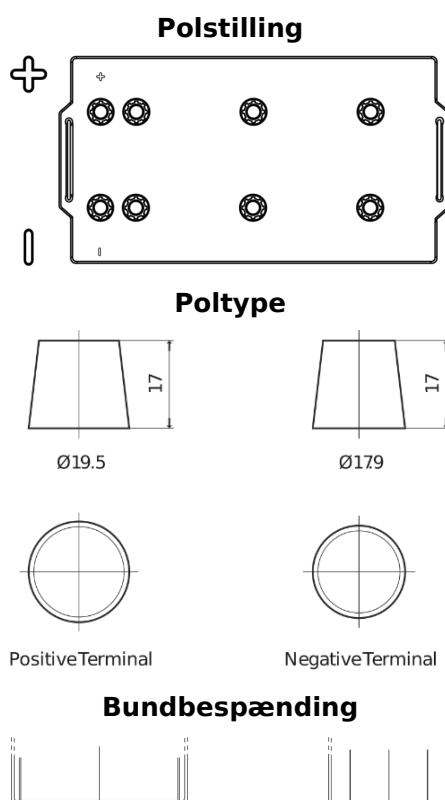

Produkt oversigt

Batterier til Lastbiler, Busser, Entreprenør, Landbrug

Endurance+PRO Gel FD2103T

Bestil nr.	FD2103T
Technology	GEL
EAN/GTIN	3661024047265
Spænding	12 V
Kapacitet	210.0 Ah
CCA	800 A
Længde	518 mm
Bredde	274 mm
Højde	240 mm
Kasse størrelse	D06
Polstilling	ETN 3
Poltype	EN taper post
Bundbespænding	B0
Vægt (med forbehold)	66.00 kg