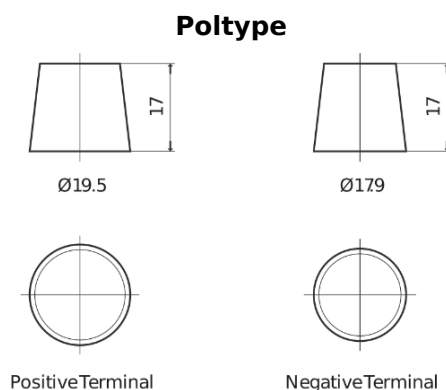

Produkt oversigt

Batterier til Lastbiler, Busser, Entreprenør, Landbrug

Endurance+PRO Gel FD2103T

Bestil nr.	FD2103T
Technology	GEL
EAN/GTIN	3661024047265
Spænding	12 V
Kapacitet	210.0 Ah
CCA	800 A
Længde	518 mm
Bredde	274 mm
Højde	240 mm
Kasse størrelse	D06
Polstilling	ETN 3
Poltype	EN taper post
Bundbespænding	B0
Vægt (med forbehold)	66.00 kg