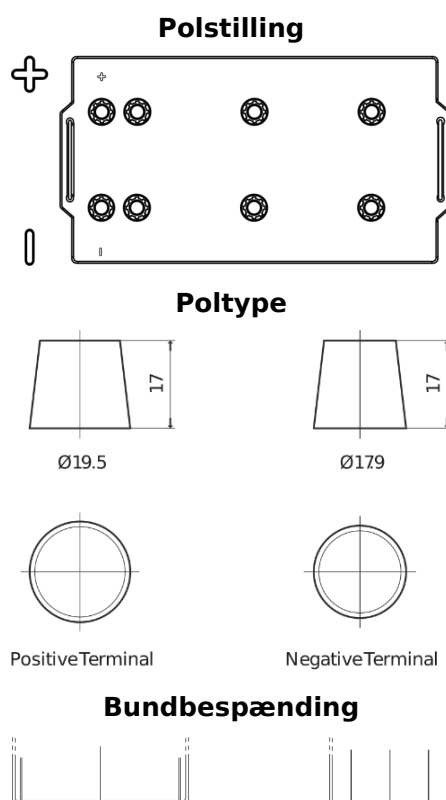

Produkt oversigt

Batterier til Lastbiler, Busser, Entreprenør, Landbrug

Endurance+PRO Gel FD2103T

Bestil nr.	FD2103T
Technology	GEL
EAN/GTIN	3661024047265
Spænding	12 V
Kapacitet	210.0 Ah
CCA	800 A
Længde	518 mm
Bredde	274 mm
Højde	240 mm
Kasse størrelse	D06
Polstilling	ETN 3
Poltype	EN taper post
Bundbespænding	B0
Vægt (med forbehold)	66.00 kg