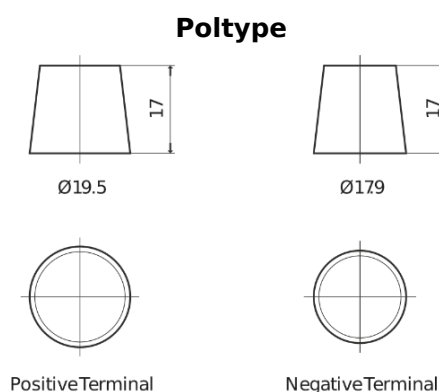

Batterier til Lastbiler, Busser, Entreprenør, Landbrug

Endurance+PRO Gel FD2103

Bestil nr.	FD2103
Technology	GEL
EAN/GTIN	3661024046961
Spænding	12 V
Kapacitet	210.0 Ah
CCA	1030 A
Længde	518 mm
Bredde	274 mm
Højde	240 mm
Kasse størrelse	D06
Polstilling	ETN 3
Poltype	EN taper post
Bundbespænding	B0
Vægt (med forbehold)	63.50 kg