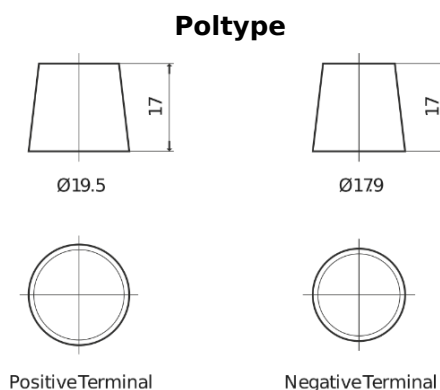

Produkt oversigt

Batterier til Lastbiler, Busser, Entreprenør, Landbrug

Endurance+PRO Gel FD2103

Bestil nr.	FD2103
Technology	GEL
EAN/GTIN	3661024046961
Spænding	12 V
Kapacitet	210.0 Ah
CCA	1030 A
Længde	518 mm
Bredde	274 mm
Højde	240 mm
Kasse størrelse	D06
Polstilling	ETN 3
Poltype	EN taper post
Bundbespænding	B0
Vægt (med forbehold)	63.50 kg