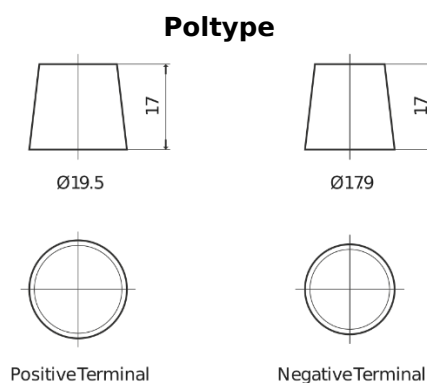

Produkt oversigt

Batterier til Lastbiler, Busser, Entreprenør, Landbrug

Endurance+PRO Gel FD2103

Bestil nr.	FD2103
Technology	GEL
EAN/GTIN	3661024046961
Spænding	12 V
Kapacitet	210.0 Ah
CCA	1030 A
Længde	518 mm
Bredde	274 mm
Højde	240 mm
Kasse størrelse	D06
Polstilling	ETN 3
Poltype	EN taper post
Bundbespænding	B0
Vægt (med forbehold)	63.50 kg