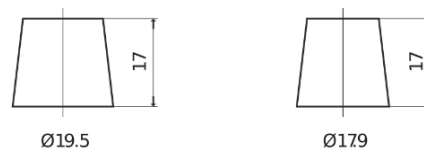

Produkt oversigt

Batterier til Biler

Standard FC904

Bestil nr.	FC904
Technology	Flooded
EAN/GTIN	3661024044752
Spænding	12 V
Kapacitet	90.0 Ah
CCA	680 A
Længde	306 mm
Bredde	173 mm
Højde	222 mm
Kasse størrelse	D31
Polstilling	ETN 0
Poltype	EN taper post
Bundbespænding	Korean B1
Vægt (med forbehold)	19.90 kg

Polstilling

Poltype

Bundbespænding

Design, funktioner og specifikationer kan ændres uden varsel. Vi fraskriver os enhver repræsentation eller garanti, udtrykkelig eller underforstået, vedrørende data eller anbefalinger og er under ingen omstændigheder ansvarlige for tab eller skader, der hævdes at være opstået som følge heraf. Nogle produkter er muligvis ikke tilgængelige på dit lokale marked.