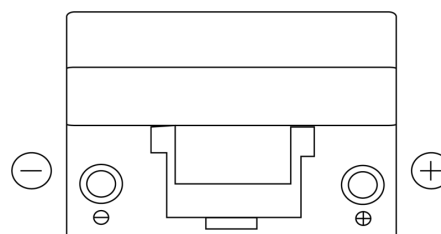

**Produkt oversigt**

Batterier til Biler

**Standard FC904**

Bestil nr.	FC904
Technology	Flooded
EAN/GTIN	3661024044752
Spænding	12 V
Kapacitet	90.0 Ah
CCA	680 A
Længde	306 mm
Bredde	173 mm
Højde	222 mm
Kasse størrelse	D31
Polstilling	ETN 0
Poltype	EN taper post
Bundbespænding	Korean B1
Vægt (med forbehold)	19.90 kg

**Polstilling**

**Poltype**

Positive Terminal

Negative Terminal

**Bundbespænding**

Design, funktioner og specifikationer kan ændres uden varsel. Vi fraskriver os enhver repræsentation eller garanti, udtrykkelig eller underforstået, vedrørende data eller anbefalinger og er under ingen omstændigheder ansvarlige for tab eller skader, der hævdes at være opstået som følge heraf. Nogle produkter er muligvis ikke tilgængelige på dit lokale marked.