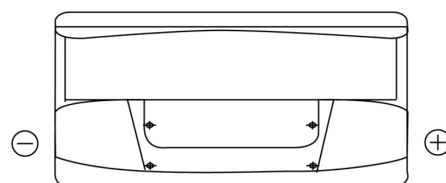

Batterier til Biler

**Standard FC900**

Bestil nr.	FC900
Technology	Flooded
EAN/GTIN	3661024044837
Spænding	12 V
Kapacitet	90.0 Ah
CCA	720 A
Længde	353 mm
Bredde	175 mm
Højde	190 mm
Kasse størrelse	L05
Polstilling	ETN 0
Poltype	EN taper post
Bundbespænding	B13
Vægt (med forbehold)	20.50 kg

**Polstilling****Poltype**

Positive Terminal

Negative Terminal

**Bundbespænding**

Design, funktioner og specifikationer kan ændres uden varsel. Vi fraskriver os enhver repræsentation eller garanti, udtrykkelig eller underforstået, vedrørende data eller anbefalinger og er under ingen omstændigheder ansvarlige for tab eller skader, der hævdes at være opstået som følge heraf. Nogle produkter er muligvis ikke tilgængelige på dit lokale marked.