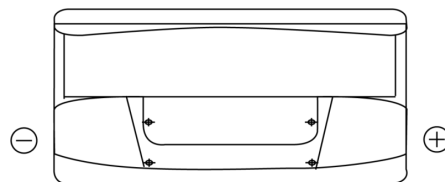

**Produkt oversigt**

Batterier til Biler

**Standard FC900**

Bestil nr.	FC900
Technology	Flooded
EAN/GTIN	3661024044837
Spænding	12 V
Kapacitet	90.0 Ah
CCA	720 A
Længde	353 mm
Bredde	175 mm
Højde	190 mm
Kasse størrelse	L05
Polstilling	ETN 0
Poltype	EN taper post
Bundbespænding	B13
Vægt (med forbehold)	20.50 kg

**Polstilling****Poltype**

Positive Terminal

Negative Terminal

**Bundbespænding**

Design, funktioner og specifikationer kan ændres uden varsel. Vi fraskriver os enhver repræsentation eller garanti, udtrykkelig eller underforstået, vedrørende data eller anbefalinger og er under ingen omstændigheder ansvarlige for tab eller skader, der hævdes at være opstået som følge heraf. Nogle produkter er muligvis ikke tilgængelige på dit lokale marked.