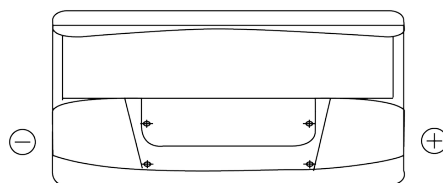

Produkt oversigt

Batterier til Biler

Standard FC900

Bestil nr.	FC900
Technology	Flooded
EAN/GTIN	3661024044837
Spænding	12 V
Kapacitet	90.0 Ah
CCA	720 A
Længde	353 mm
Bredde	175 mm
Højde	190 mm
Kasse størrelse	L05
Polstilling	ETN 0
Poltype	EN taper post
Bundbespænding	B13
Vægt (med forbehold)	20.50 kg

Polstilling**Poltype**

PositiveTerminal

NegativeTerminal

Bundbespænding

Design, funktioner og specifikationer kan ændres uden varsel. Vi fraskriver os enhver repræsentation eller garanti, udtrykkelig eller underforstået, vedrørende data eller anbefalinger og er under ingen omstændigheder ansvarlige for tab eller skader, der hævdes at være opstået som følge heraf. Nogle produkter er muligvis ikke tilgængelige på dit lokale marked.