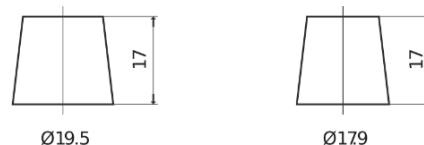

Produkt oversigt

Batterier til Biler

Standard FC700

Bestil nr.	FC700
Technology	Flooded
EAN/GTIN	3661024044820
Spænding	12 V
Kapacitet	70.0 Ah
CCA	640 A
Længde	278 mm
Bredde	175 mm
Højde	190 mm
Kasse størrelse	L03
Polstilling	ETN 0
Poltype	EN taper post
Bundbespænding	B13
Vægt (med forbehold)	16.00 kg

Polstilling

Poltype

Bundbespænding

Design, funktioner og specifikationer kan ændres uden varsel. Vi fraskriver os enhver repræsentation eller garanti, udtrykkelig eller underforstået, vedrørende data eller anbefalinger og er under ingen omstændigheder ansvarlige for tab eller skader, der hævdes at være opstået som følge heraf. Nogle produkter er muligvis ikke tilgængelige på dit lokale marked.