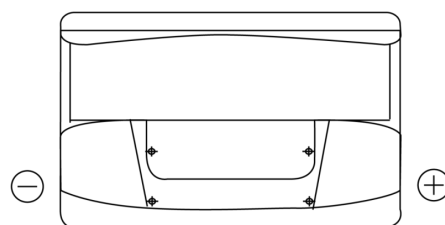

Produkt oversigt

Batterier til Biler

**Standard FC700**

Bestil nr.	FC700
Technology	Flooded
EAN/GTIN	3661024044820
Spænding	12 V
Kapacitet	70.0 Ah
CCA	640 A
Længde	278 mm
Bredde	175 mm
Højde	190 mm
Kasse størrelse	L03
Polstilling	ETN 0
Poltype	EN taper post
Bundbespænding	B13
Vægt (med forbehold)	16.00 kg

**Polstilling**

**Poltype**

Positive Terminal

Negative Terminal

**Bundbespænding**

Design, funktioner og specifikationer kan ændres uden varsel. Vi fraskriver os enhver repræsentation eller garanti, udtrykkelig eller underforstået, vedrørende data eller anbefalinger og er under ingen omstændigheder ansvarlige for tab eller skader, der hævdes at være opstået som følge heraf. Nogle produkter er muligvis ikke tilgængelige på dit lokale marked.