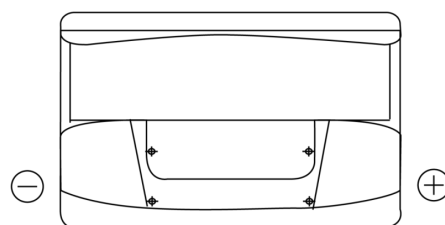

Produkt oversigt

Batterier til Biler

Standard FC700

Bestil nr.	FC700
Technology	Flooded
EAN/GTIN	3661024044820
Spænding	12 V
Kapacitet	70.0 Ah
CCA	640 A
Længde	278 mm
Bredde	175 mm
Højde	190 mm
Kasse størrelse	L03
Polstilling	ETN 0
Poltype	EN taper post
Bundbespænding	B13
Vægt (med forbehold)	16.00 kg

Polstilling

Poltype

Positive Terminal

Negative Terminal

Bundbespænding

Design, funktioner og specifikationer kan ændres uden varsel. Vi fraskriver os enhver repræsentation eller garanti, udtrykkelig eller underforstået, vedrørende data eller anbefalinger og er under ingen omstændigheder ansvarlige for tab eller skader, der hævdes at være opstået som følge heraf. Nogle produkter er muligvis ikke tilgængelige på dit lokale marked.