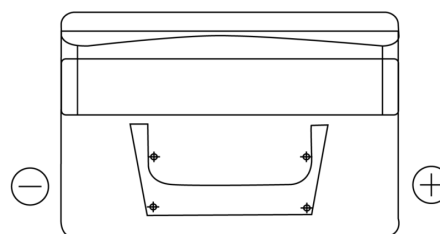

Produkt oversigt

Batterier til Biler

Standard FC652

Bestil nr.	FC652
Technology	Flooded
EAN/GTIN	3661024044868
Spænding	12 V
Kapacitet	65.0 Ah
CCA	540 A
Længde	278 mm
Bredde	175 mm
Højde	175 mm
Kasse størrelse	LB3
Polstilling	ETN 0
Poltype	EN taper post
Bundbespænding	B13
Vægt (med forbehold)	14.50 kg

Polstilling

Poltype

Bundbespænding

Design, funktioner og specifikationer kan ændres uden varsel. Vi fraskriver os enhver repræsentation eller garanti, udtrykkelig eller underforstået, vedrørende data eller anbefalinger og er under ingen omstændigheder ansvarlige for tab eller skader, der hævdes at være opstået som følge heraf. Nogle produkter er muligvis ikke tilgængelige på dit lokale marked.