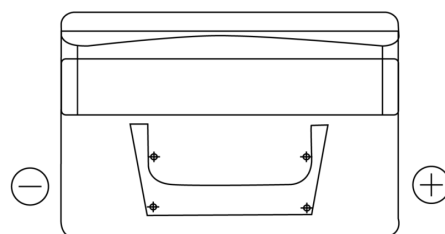

Produkt oversigt

Batterier til Biler

Standard FC652

Bestil nr.	FC652
Technology	Flooded
EAN/GTIN	3661024044868
Spænding	12 V
Kapacitet	65.0 Ah
CCA	540 A
Længde	278 mm
Bredde	175 mm
Højde	175 mm
Kasse størrelse	LB3
Polstilling	ETN 0
Poltype	EN taper post
Bundbespænding	B13
Vægt (med forbehold)	14.50 kg

Polstilling**Poltype**

Positive Terminal

Negative Terminal

Bundbespænding

Design, funktioner og specifikationer kan ændres uden varsel. Vi fraskriver os enhver repræsentation eller garanti, udtrykkelig eller underforstået, vedrørende data eller anbefalinger og er under ingen omstændigheder ansvarlige for tab eller skader, der hævdes at være opstået som følge heraf. Nogle produkter er muligvis ikke tilgængelige på dit lokale marked.