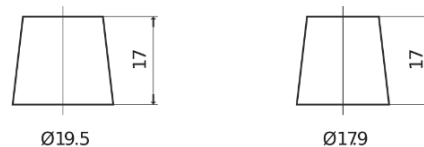

Produkt oversigt

Batterier til Biler

Standard FC652

Bestil nr.	FC652
Technology	Flooded
EAN/GTIN	3661024044868
Spænding	12 V
Kapacitet	65.0 Ah
CCA	540 A
Længde	278 mm
Bredde	175 mm
Højde	175 mm
Kasse størrelse	LB3
Polstilling	ETN 0
Poltype	EN taper post
Bundbespænding	B13
Vægt (med forbehold)	14.50 kg

Polstilling

Poltype

Bundbespænding

Design, funktioner og specifikationer kan ændres uden varsel. Vi fraskriver os enhver repræsentation eller garanti, udtrykkelig eller underforstået, vedrørende data eller anbefalinger og er under ingen omstændigheder ansvarlige for tab eller skader, der hævdes at være opstået som følge heraf. Nogle produkter er muligvis ikke tilgængelige på dit lokale marked.