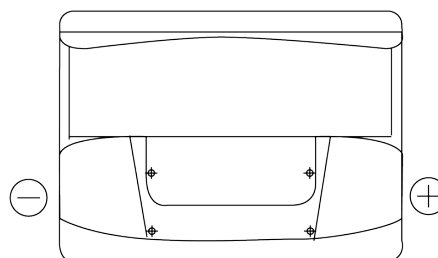

Batterier til Biler

Standard FC550

Bestil nr.	FC550
Technology	Flooded
EAN/GTIN	3661024044806
Spænding	12 V
Kapacitet	55.0 Ah
CCA	460 A
Længde	242 mm
Bredde	175 mm
Højde	190 mm
Kasse størrelse	L02
Polstilling	ETN 0
Poltype	EN taper post
Bundbespænding	B13
Vægt (med forbehold)	13.50 kg

Polstilling**Poltype**

Positive Terminal

Negative Terminal

Bundbespænding

Design, funktioner og specifikationer kan ændres uden varsel. Vi fraskriver os enhver repræsentation eller garanti, udtrykkelig eller underforstået, vedrørende data eller anbefalinger og er under ingen omstændigheder ansvarlige for tab eller skader, der hævdes at være opstået som følge heraf. Nogle produkter er muligvis ikke tilgængelige på dit lokale marked.