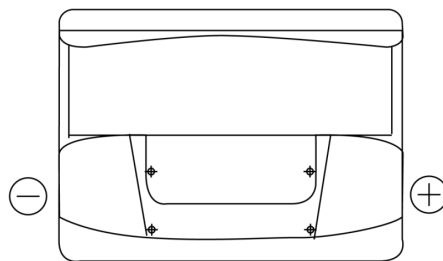

Produkt oversigt

Batterier til Biler

Standard FC550

Bestil nr.	FC550
Technology	Flooded
EAN/GTIN	3661024044806
Spænding	12 V
Kapacitet	55.0 Ah
CCA	460 A
Længde	242 mm
Bredde	175 mm
Højde	190 mm
Kasse størrelse	L02
Polstilling	ETN 0
Poltype	EN taper post
Bundbespænding	B13
Vægt (med forbehold)	13.50 kg

Polstilling**Poltype**

Positive Terminal

Negative Terminal

Bundbespænding

Design, funktioner og specifikationer kan ændres uden varsel. Vi fraskriver os enhver repræsentation eller garanti, udtrykkelig eller underforstået, vedrørende data eller anbefalinger og er under ingen omstændigheder ansvarlige for tab eller skader, der hævdes at være opstået som følge heraf. Nogle produkter er muligvis ikke tilgængelige på dit lokale marked.