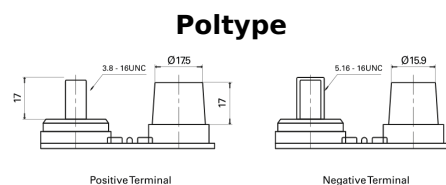

Produkt oversigt

Batterier til Marine og Fritid

Start AGM EM1000

Bestil nr.	EM1000
Technology	AGM
EAN/GTIN	3661024036023
Spænding	12 V
Kapacitet	50 Ah
CCA	800 A
MCA	1000
Længde	260 mm
Bredde	173 mm
Højde	206 mm
Kasse størrelse	G34
Polstilling	ETN 1
Poltype	SAE M 3/8" - 5/16" taper&stud
Bundbespænding	B7
Vægt (med forbehold)	17.90 kg