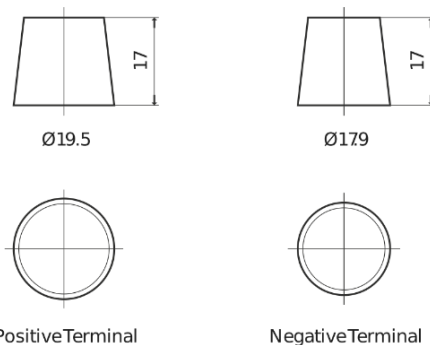

Poltype

PositiveTerminal

NegativeTerminal

Bundbespænding

Design, funktioner og specifikationer kan ændres uden varsel. Vi fraskriver os enhver repræsentation eller garanti, udtrykkelig eller underforstået, vedrørende data eller anbefalinger og er under ingen omstændigheder ansvarlige for tab eller skader, der hævdes at være opstået som følge heraf. Nogle produkter er muligvis ikke tilgængelige på dit lokale marked.