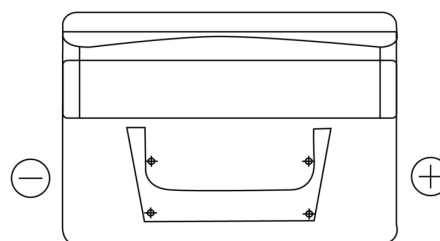

**Produkt oversigt**

Batterier til Biler

**Standard FC542**

Bestil nr.	FC542
Technology	Flooded
EAN/GTIN	3661024044851
Spænding	12 V
Kapacitet	54.0 Ah
CCA	500 A
Længde	242 mm
Bredde	175 mm
Højde	175 mm
Kasse størrelse	LB2
Polstilling	ETN 0
Poltype	EN taper post
Bundbespænding	B13
Vægt (med forbehold)	12.90 kg

**Polstilling**

**Poltype**

PositiveTerminal

NegativeTerminal

**Bundbespænding**

Design, funktioner og specifikationer kan ændres uden varsel. Vi fraskriver os enhver repræsentation eller garanti, udtrykkelig eller underforstået, vedrørende data eller anbefalinger og er under ingen omstændigheder ansvarlige for tab eller skader, der hævdes at være opstået som følge heraf. Nogle produkter er muligvis ikke tilgængelige på dit lokale marked.