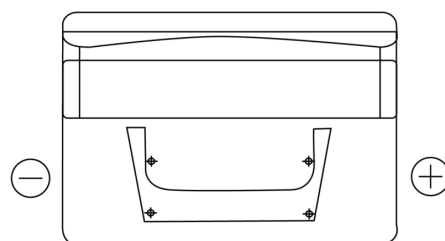

Produkt oversigt

Batterier til Biler

Standard FC542

Bestil nr.	FC542
Technology	Flooded
EAN/GTIN	3661024044851
Spænding	12 V
Kapacitet	54.0 Ah
CCA	500 A
Længde	242 mm
Bredde	175 mm
Højde	175 mm
Kasse størrelse	LB2
Polstilling	ETN 0
Poltype	EN taper post
Bundbespænding	B13
Vægt (med forbehold)	12.90 kg

Polstilling

Poltype

PositiveTerminal

NegativeTerminal

Bundbespænding

Design, funktioner og specifikationer kan ændres uden varsel. Vi fraskriver os enhver repræsentation eller garanti, udtrykkelig eller underforstået, vedrørende data eller anbefalinger og er under ingen omstændigheder ansvarlige for tab eller skader, der hævdes at være opstået som følge heraf. Nogle produkter er muligvis ikke tilgængelige på dit lokale marked.