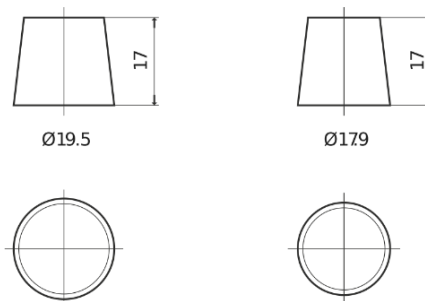

**Produkt oversigt**

Batterier til Biler

**Standard FC542**

Bestil nr.	FC542
Technology	Flooded
EAN/GTIN	3661024044851
Spænding	12 V
Kapacitet	54.0 Ah
CCA	500 A
Længde	242 mm
Bredde	175 mm
Højde	175 mm
Kasse størrelse	LB2
Polstilling	ETN 0
Poltype	EN taper post
Bundbespænding	B13
Vægt (med forbehold)	12.90 kg

**Polstilling**

**Poltype**

PositiveTerminal

NegativeTerminal

**Bundbespænding**

Design, funktioner og specifikationer kan ændres uden varsel. Vi fraskriver os enhver repræsentation eller garanti, udtrykkelig eller underforstået, vedrørende data eller anbefalinger og er under ingen omstændigheder ansvarlige for tab eller skader, der hævdes at være opstået som følge heraf. Nogle produkter er muligvis ikke tilgængelige på dit lokale marked.