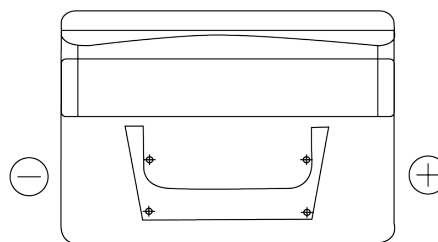

**Produkt oversigt**

Batterier til Biler

**Standard FC542**

Bestil nr.	FC542
Technology	Flooded
EAN/GTIN	3661024044851
Spænding	12 V
Kapacitet	54.0 Ah
CCA	500 A
Længde	242 mm
Bredde	175 mm
Højde	175 mm
Kasse størrelse	LB2
Polstilling	ETN 0
Poltype	EN taper post
Bundbespænding	B13
Vægt (med forbehold)	12.90 kg

**Polstilling****Poltype**

Positive Terminal

Negative Terminal

**Bundbespænding**

Design, funktioner og specifikationer kan ændres uden varsel. Vi fraskriver os enhver repræsentation eller garanti, udtrykkelig eller underforstået, vedrørende data eller anbefalinger og er under ingen omstændigheder ansvarlige for tab eller skader, der hævdes at være opstået som følge heraf. Nogle produkter er muligvis ikke tilgængelige på dit lokale marked.