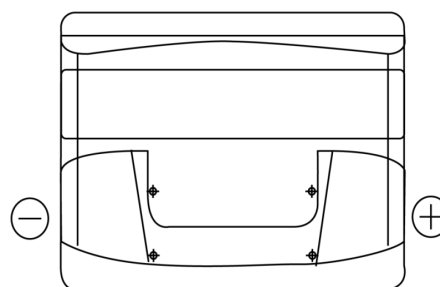

Produkt oversigt

Batterier til Biler

Standard FC440

Bestil nr.	FC440
Technology	Flooded
EAN/GTIN	3661024044783
Spænding	12 V
Kapacitet	44.0 Ah
CCA	360 A
Længde	207 mm
Bredde	175 mm
Højde	190 mm
Kasse størrelse	L01
Polstilling	ETN 0
Poltype	EN taper post
Bundbespænding	B13
Vægt (med forbehold)	11.10 kg

Polstilling

Poltype

Positive Terminal

Negative Terminal

Bundbespænding

Design, funktioner og specifikationer kan ændres uden varsel. Vi fraskriver os enhver repræsentation eller garanti, udtrykkelig eller underforstået, vedrørende data eller anbefalinger og er under ingen omstændigheder ansvarlige for tab eller skader, der hævdes at være opstået som følge heraf. Nogle produkter er muligvis ikke tilgængelige på dit lokale marked.