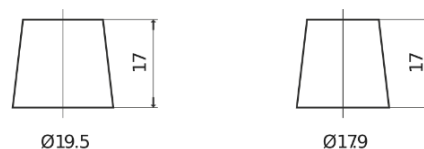

Produkt oversigt

Batterier til Biler

Standard FC440

Bestil nr.	FC440
Technology	Flooded
EAN/GTIN	3661024044783
Spænding	12 V
Kapacitet	44.0 Ah
CCA	360 A
Længde	207 mm
Bredde	175 mm
Højde	190 mm
Kasse størrelse	L01
Polstilling	ETN 0
Poltype	EN taper post
Bundbespænding	B13
Vægt (med forbehold)	11.10 kg

Polstilling

Poltype

Bundbespænding

Design, funktioner og specifikationer kan ændres uden varsel. Vi fraskriver os enhver repræsentation eller garanti, udtrykkelig eller underforstået, vedrørende data eller anbefalinger og er under ingen omstændigheder ansvarlige for tab eller skader, der hævdes at være opstået som følge heraf. Nogle produkter er muligvis ikke tilgængelige på dit lokale marked.