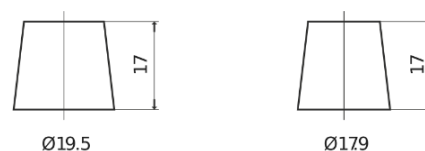

Produkt oversigt

Batterier til Biler

Standard FC440

Bestil nr.	FC440
Technology	Flooded
EAN/GTIN	3661024044783
Spænding	12 V
Kapacitet	44.0 Ah
CCA	360 A
Længde	207 mm
Bredde	175 mm
Højde	190 mm
Kasse størrelse	L01
Polstilling	ETN 0
Poltype	EN taper post
Bundbespænding	B13
Vægt (med forbehold)	11.10 kg

Polstilling

Poltype

Bundbespænding

Design, funktioner og specifikationer kan ændres uden varsel. Vi fraskriver os enhver repræsentation eller garanti, udtrykkelig eller underforstået, vedrørende data eller anbefalinger og er under ingen omstændigheder ansvarlige for tab eller skader, der hævdes at være opstået som følge heraf. Nogle produkter er muligvis ikke tilgængelige på dit lokale marked.