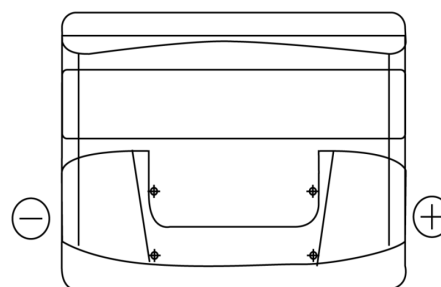

**Produkt oversigt**

Batterier til Biler

**Standard FC440**

Bestil nr.	FC440
Technology	Flooded
EAN/GTIN	3661024044783
Spænding	12 V
Kapacitet	44.0 Ah
CCA	360 A
Længde	207 mm
Bredde	175 mm
Højde	190 mm
Kasse størrelse	L01
Polstilling	ETN 0
Poltype	EN taper post
Bundbespænding	B13
Vægt (med forbehold)	11.10 kg

**Polstilling**

**Poltype**

Positive Terminal

Negative Terminal

**Bundbespænding**

Design, funktioner og specifikationer kan ændres uden varsel. Vi fraskriver os enhver repræsentation eller garanti, udtrykkelig eller underforstået, vedrørende data eller anbefalinger og er under ingen omstændigheder ansvarlige for tab eller skader, der hævdes at være opstået som følge heraf. Nogle produkter er muligvis ikke tilgængelige på dit lokale marked.