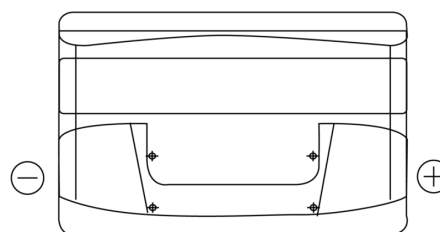

Produkt oversigt

Batterier til Biler

Formula FB950

Bestil nr.	FB950
Technology	Flooded
EAN/GTIN	3661024044585
Spænding	12 V
Kapacitet	95.0 Ah
CCA	800 A
Længde	353 mm
Bredde	175 mm
Højde	190 mm
Kasse størrelse	L05
Polstilling	ETN 0
Poltype	EN taper post
Bundbespænding	B13
Vægt (med forbehold)	21.60 kg

Polstilling**Poltype**

Positive Terminal

Negative Terminal

Bundbespænding

Design, funktioner og specifikationer kan ændres uden varsel. Vi fraskriver os enhver repræsentation eller garanti, udtrykkelig eller underforstået, vedrørende data eller anbefalinger og er under ingen omstændigheder ansvarlige for tab eller skader, der hævdes at være opstået som følge heraf. Nogle produkter er muligvis ikke tilgængelige på dit lokale marked.