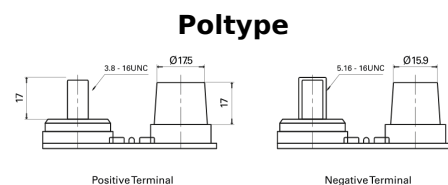

**Produkt oversigt**

Batterier til Marine og Fritid

**Dual AGM EP450**

Bestil nr.	EP450
Technology	AGM
EAN/GTIN	3661024035972
Spænding	12 V
Kapacitet	50 Ah
CCA	750 A
Watt hour	450 Wh
Længde	260 mm
Bredde	173 mm
Højde	206 mm
Kasse størrelse	G34
Polstilling	ETN 1
Poltype	SAE M 3/8" - 5/16" taper&stud
Bundbespænding	B7
Vægt (med forbehold)	18.60 kg