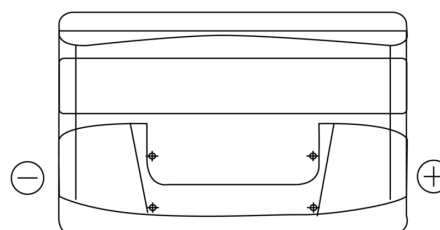

Produkt oversigt

Batterier til Biler

Formula FB950

Bestil nr.	FB950
Technology	Flooded
EAN/GTIN	3661024044585
Spænding	12 V
Kapacitet	95.0 Ah
CCA	800 A
Længde	353 mm
Bredde	175 mm
Højde	190 mm
Kasse størrelse	L05
Polstilling	ETN 0
Poltype	EN taper post
Bundbespænding	B13
Vægt (med forbehold)	21.60 kg

Polstilling

Poltype

Positive Terminal

Negative Terminal

Bundbespænding

Design, funktioner og specifikationer kan ændres uden varsel. Vi fraskriver os enhver repræsentation eller garanti, udtrykkelig eller underforstået, vedrørende data eller anbefalinger og er under ingen omstændigheder ansvarlige for tab eller skader, der hævdes at være opstået som følge heraf. Nogle produkter er muligvis ikke tilgængelige på dit lokale marked.