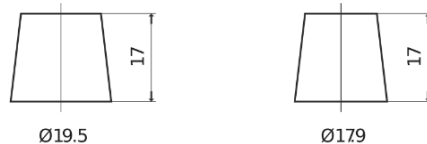

Produkt oversigt

Batterier til Biler

Formula FB852

Bestil nr.	FB852
Technology	Flooded
EAN/GTIN	3661024044660
Spænding	12 V
Kapacitet	85.0 Ah
CCA	760 A
Længde	353 mm
Bredde	175 mm
Højde	175 mm
Kasse størrelse	LB5
Polstilling	ETN 0
Poltype	EN taper post
Bundbespænding	B13
Vægt (med forbehold)	19.40 kg

Polstilling

Poltype

Bundbespænding

Design, funktioner og specifikationer kan ændres uden varsel. Vi fraskriver os enhver repræsentation eller garanti, udtrykkelig eller underforstået, vedrørende data eller anbefalinger og er under ingen omstændigheder ansvarlige for tab eller skader, der hævdes at være opstået som følge heraf. Nogle produkter er muligvis ikke tilgængelige på dit lokale marked.