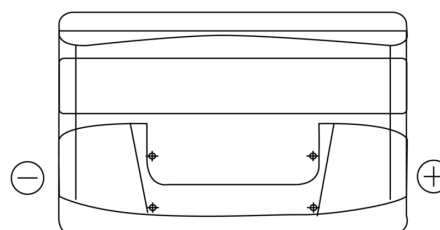

Produkt oversigt

Batterier til Biler

Formula FB852

| | |
|----------------------|---------------|
| Bestil nr. | FB852 |
| Technology | Flooded |
| EAN/GTIN | 3661024044660 |
| Spænding | 12 V |
| Kapacitet | 85.0 Ah |
| CCA | 760 A |
| Længde | 353 mm |
| Bredde | 175 mm |
| Højde | 175 mm |
| Kasse størrelse | LB5 |
| Polstilling | ETN 0 |
| Poltype | EN taper post |
| Bundbespænding | B13 |
| Vægt (med forbehold) | 19.40 kg |

Polstilling**Poltype**

Positive Terminal

Negative Terminal

Bundbespænding

Design, funktioner og specifikationer kan ændres uden varsel. Vi fraskriver os enhver repræsentation eller garanti, udtrykkelig eller underforstået, vedrørende data eller anbefalinger og er under ingen omstændigheder ansvarlige for tab eller skader, der hævdes at være opstået som følge heraf. Nogle produkter er muligvis ikke tilgængelige på dit lokale marked.