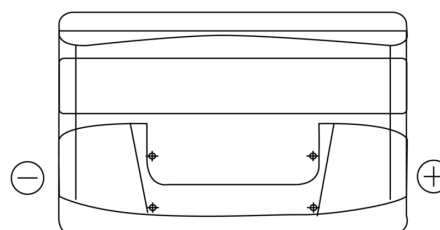

Produkt oversigt

Batterier til Biler

Formula FB852

Bestil nr.	FB852
Technology	Flooded
EAN/GTIN	3661024044660
Spænding	12 V
Kapacitet	85.0 Ah
CCA	760 A
Længde	353 mm
Bredde	175 mm
Højde	175 mm
Kasse størrelse	LB5
Polstilling	ETN 0
Poltype	EN taper post
Bundbespænding	B13
Vægt (med forbehold)	19.40 kg

Polstilling**Poltype**

Positive Terminal

Negative Terminal

Bundbespænding

Design, funktioner og specifikationer kan ændres uden varsel. Vi fraskriver os enhver repræsentation eller garanti, udtrykkelig eller underforstået, vedrørende data eller anbefalinger og er under ingen omstændigheder ansvarlige for tab eller skader, der hævdes at være opstået som følge heraf. Nogle produkter er muligvis ikke tilgængelige på dit lokale marked.