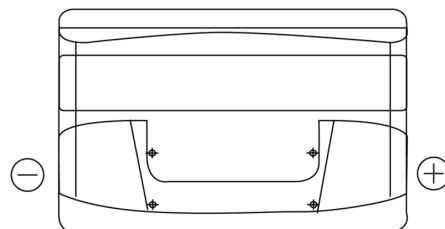

Produkt oversigt

Batterier til Biler

Formula FB852

Bestil nr.	FB852
Technology	Flooded
EAN/GTIN	3661024044660
Spænding	12 V
Kapacitet	85.0 Ah
CCA	760 A
Længde	353 mm
Bredde	175 mm
Højde	175 mm
Kasse størrelse	LB5
Polstilling	ETN 0
Poltype	EN taper post
Bundbespænding	B13
Vægt (med forbehold)	19.40 kg

Polstilling**Poltype**

Positive Terminal

Negative Terminal

Bundbespænding

Design, funktioner og specifikationer kan ændres uden varsel. Vi fraskriver os enhver repræsentation eller garanti, udtrykkelig eller underforstået, vedrørende data eller anbefalinger og er under ingen omstændigheder ansvarlige for tab eller skader, der hævdes at være opstået som følge heraf. Nogle produkter er muligvis ikke tilgængelige på dit lokale marked.