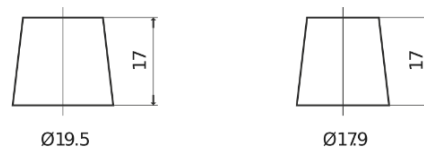

Batterier til Biler

Formula FB802

Bestil nr.	FB802
Technology	Flooded
EAN/GTIN	3661024044653
Spænding	12 V
Kapacitet	80.0 Ah
CCA	700 A
Længde	315 mm
Bredde	175 mm
Højde	175 mm
Kasse størrelse	LB4
Polstilling	ETN 0
Poltype	EN taper post
Bundbespænding	B13
Vægt (med forbehold)	17.80 kg

Polstilling

Poltype

Bundbespænding

Design, funktioner og specifikationer kan ændres uden varsel. Vi fraskriver os enhver repræsentation eller garanti, udtrykkelig eller underforstået, vedrørende data eller anbefalinger og er under ingen omstændigheder ansvarlige for tab eller skader, der hævdes at være opstået som følge heraf. Nogle produkter er muligvis ikke tilgængelige på dit lokale marked.