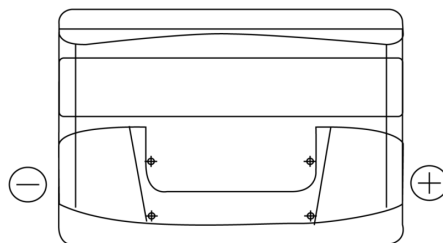

Batterier til Biler

Formula FB802

Bestil nr.	FB802
Technology	Flooded
EAN/GTIN	3661024044653
Spænding	12 V
Kapacitet	80.0 Ah
CCA	700 A
Længde	315 mm
Bredde	175 mm
Højde	175 mm
Kasse størrelse	LB4
Polstilling	ETN 0
Poltype	EN taper post
Bundbespænding	B13
Vægt (med forbehold)	17.80 kg

Polstilling

Poltype

Positive Terminal

Negative Terminal

Bundbespænding

Design, funktioner og specifikationer kan ændres uden varsel. Vi fraskriver os enhver repræsentation eller garanti, udtrykkelig eller underforstået, vedrørende data eller anbefalinger og er under ingen omstændigheder ansvarlige for tab eller skader, der hævdes at være opstået som følge heraf. Nogle produkter er muligvis ikke tilgængelige på dit lokale marked.