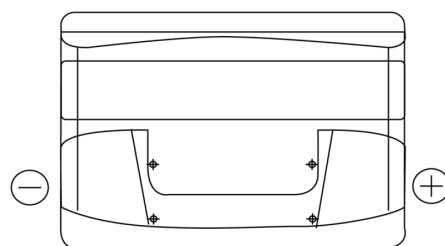

Batterier til Biler

**Formula FB802**

Bestil nr.	FB802
Technology	Flooded
EAN/GTIN	3661024044653
Spænding	12 V
Kapacitet	80.0 Ah
CCA	700 A
Længde	315 mm
Bredde	175 mm
Højde	175 mm
Kasse størrelse	LB4
Polstilling	ETN 0
Poltype	EN taper post
Bundbespænding	B13
Vægt (med forbehold)	17.80 kg

**Polstilling****Poltype**

Positive Terminal

Negative Terminal

**Bundbespænding**

Design, funktioner og specifikationer kan ændres uden varsel. Vi fraskriver os enhver repræsentation eller garanti, udtrykkelig eller underforstået, vedrørende data eller anbefalinger og er under ingen omstændigheder ansvarlige for tab eller skader, der hævdes at være opstået som følge heraf. Nogle produkter er muligvis ikke tilgængelige på dit lokale marked.