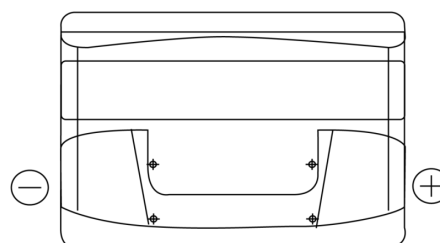

Batterier til Biler

Formula FB802

Bestil nr.	FB802
Technology	Flooded
EAN/GTIN	3661024044653
Spænding	12 V
Kapacitet	80.0 Ah
CCA	700 A
Længde	315 mm
Bredde	175 mm
Højde	175 mm
Kasse størrelse	LB4
Polstilling	ETN 0
Poltype	EN taper post
Bundbespænding	B13
Vægt (med forbehold)	17.80 kg

Polstilling

Poltype

Positive Terminal

Negative Terminal

Bundbespænding

Design, funktioner og specifikationer kan ændres uden varsel. Vi fraskriver os enhver repræsentation eller garanti, udtrykkelig eller underforstået, vedrørende data eller anbefalinger og er under ingen omstændigheder ansvarlige for tab eller skader, der hævdes at være opstået som følge heraf. Nogle produkter er muligvis ikke tilgængelige på dit lokale marked.