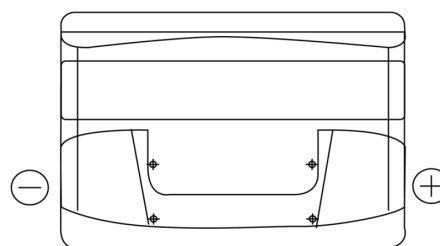

Batterier til Biler

Formula FB800

Bestil nr.	FB800
Technology	Flooded
EAN/GTIN	3661024046244
Spænding	12 V
Kapacitet	80.0 Ah
CCA	640 A
Længde	315 mm
Bredde	175 mm
Højde	190 mm
Kasse størrelse	L04
Polstilling	ETN 0
Poltype	EN taper post
Bundbespænding	B13
Vægt (med forbehold)	19.00 kg

Polstilling**Poltype**

Positive Terminal

Negative Terminal

Bundbespænding

Design, funktioner og specifikationer kan ændres uden varsel. Vi fraskriver os enhver repræsentation eller garanti, udtrykkelig eller underforstået, vedrørende data eller anbefalinger og er under ingen omstændigheder ansvarlige for tab eller skader, der hævdes at være opstået som følge heraf. Nogle produkter er muligvis ikke tilgængelige på dit lokale marked.