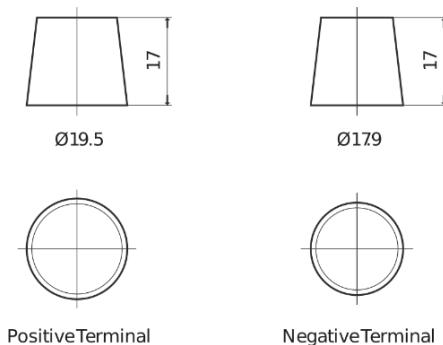

Poltype

Bundbespænding

Design, funktioner og specifikationer kan ændres uden varsel. Vi fraskriver os enhver repræsentation eller garanti, udtrykkelig eller underforstået, vedrørende data eller anbefalinger og er under ingen omstændigheder ansvarlige for tab eller skader, der hævdes at være opstået som følge heraf. Nogle produkter er muligvis ikke tilgængelige på dit lokale marked.