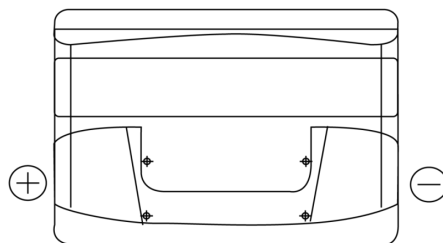

**Produkt oversigt**

Batterier til Biler

**Formula FB741**

Bestil nr.	FB741
Technology	Flooded
EAN/GTIN	3661024044561
Spænding	12 V
Kapacitet	74.0 Ah
CCA	680 A
Længde	278 mm
Bredde	175 mm
Højde	190 mm
Kasse størrelse	L03
Polstilling	ETN 1
Poltype	EN taper post
Bundbespænding	B13
Vægt (med forbehold)	16.60 kg

**Polstilling**

**Poltype**

**Bundbespænding**

Design, funktioner og specifikationer kan ændres uden varsel. Vi fraskriver os enhver repræsentation eller garanti, udtrykkelig eller underforstået, vedrørende data eller anbefalinger og er under ingen omstændigheder ansvarlige for tab eller skader, der hævdes at være opstået som følge heraf. Nogle produkter er muligvis ikke tilgængelige på dit lokale marked.