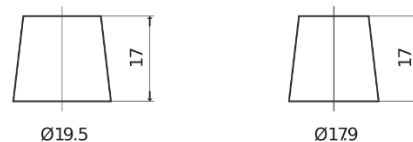

Batterier til Biler

Formula FB741

Bestil nr.	FB741
Technology	Flooded
EAN/GTIN	3661024044561
Spænding	12 V
Kapacitet	74.0 Ah
CCA	680 A
Længde	278 mm
Bredde	175 mm
Højde	190 mm
Kasse størrelse	L03
Polstilling	ETN 1
Poltype	EN taper post
Bundbespænding	B13
Vægt (med forbehold)	16.60 kg

Polstilling

Poltype

Bundbespænding

Design, funktioner og specifikationer kan ændres uden varsel. Vi fraskriver os enhver repræsentation eller garanti, udtrykkelig eller underforstået, vedrørende data eller anbefalinger og er under ingen omstændigheder ansvarlige for tab eller skader, der hævdes at være opstået som følge heraf. Nogle produkter er muligvis ikke tilgængelige på dit lokale marked.