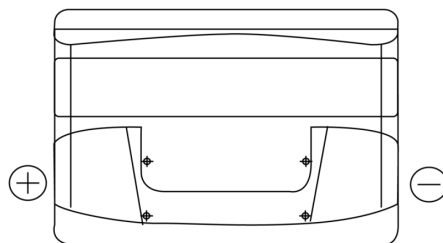

Batterier til Biler

Formula FB741

Bestil nr.	FB741
Technology	Flooded
EAN/GTIN	3661024044561
Spænding	12 V
Kapacitet	74.0 Ah
CCA	680 A
Længde	278 mm
Bredde	175 mm
Højde	190 mm
Kasse størrelse	L03
Polstilling	ETN 1
Poltype	EN taper post
Bundbespænding	B13
Vægt (med forbehold)	16.60 kg

Polstilling

Poltype

Positive Terminal

Negative Terminal

Bundbespænding

Design, funktioner og specifikationer kan ændres uden varsel. Vi fraskriver os enhver repræsentation eller garanti, udtrykkelig eller underforstået, vedrørende data eller anbefalinger og er under ingen omstændigheder ansvarlige for tab eller skader, der hævdes at være opstået som følge heraf. Nogle produkter er muligvis ikke tilgængelige på dit lokale marked.