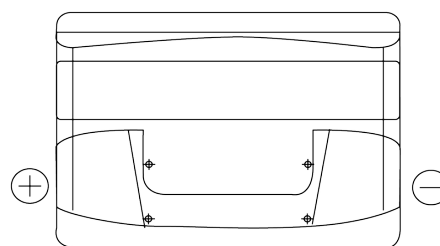

Batterier til Biler

**Formula FB741**

Bestil nr.	FB741
Technology	Flooded
EAN/GTIN	3661024044561
Spænding	12 V
Kapacitet	74.0 Ah
CCA	680 A
Længde	278 mm
Bredde	175 mm
Højde	190 mm
Kasse størrelse	L03
Polstilling	ETN 1
Poltype	EN taper post
Bundbespænding	B13
Vægt (med forbehold)	16.60 kg

**Polstilling****Poltype**

Positive Terminal

Negative Terminal

**Bundbespænding**

Design, funktioner og specifikationer kan ændres uden varsel. Vi fraskriver os enhver repræsentation eller garanti, udtrykkelig eller underforstået, vedrørende data eller anbefalinger og er under ingen omstændigheder ansvarlige for tab eller skader, der hævdes at være opstået som følge heraf. Nogle produkter er muligvis ikke tilgængelige på dit lokale marked.