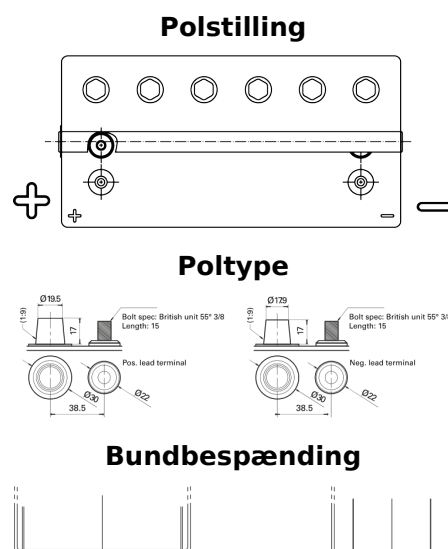

**Produkt oversigt**

Batterier til Marine og Fritid

**Start AGM EM960**

Bestil nr.	EM960
Technology	AGM
EAN/GTIN	3661024036016
Spænding	12 V
Kapacitet	100 Ah
CCA	800 A
MCA	960
Længde	330 mm
Bredde	173 mm
Højde	240 mm
Kasse størrelse	G31
Polstilling	ETN 1
Poltype	SAE M 3/8" taper&stud
Bundbespænding	B0
Vægt (med forbehold)	31.00 kg