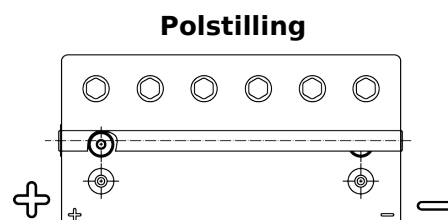

Produkt oversigt

Batterier til Marine og Fritid

Dual AGM EP900

Bestil nr.	EP900
Technology	AGM
EAN/GTIN	3661024035965
Spænding	12 V
Kapacitet	100 Ah
CCA	800 A
Watt hour	900 Wh
Længde	330 mm
Bredde	173 mm
Højde	240 mm
Kasse størrelse	G31
Polstilling	ETN 1
Poltype	SAE M 3/8" - 5/16" taper&stud
Bundbespænding	B0
Vægt (med forbehold)	31.00 kg