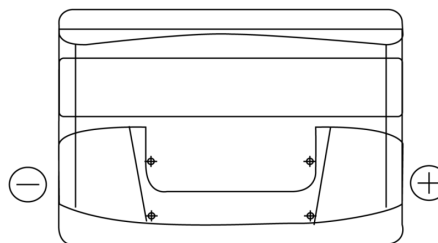

Produkt oversigt

Batterier til Biler

Formula FB712

| | |
|----------------------|---------------|
| Bestil nr. | FB712 |
| Technology | Flooded |
| EAN/GTIN | 3661024044646 |
| Spænding | 12 V |
| Kapacitet | 71.0 Ah |
| CCA | 670 A |
| Længde | 278 mm |
| Bredde | 175 mm |
| Højde | 175 mm |
| Kasse størrelse | LB3 |
| Polstilling | ETN 0 |
| Poltype | EN taper post |
| Bundbespænding | B13 |
| Vægt (med forbehold) | 15.30 kg |

Polstilling

Poltype

Positive Terminal

Negative Terminal

Bundbespænding

Design, funktioner og specifikationer kan ændres uden varsel. Vi fraskriver os enhver repræsentation eller garanti, udtrykkelig eller underforstået, vedrørende data eller anbefalinger og er under ingen omstændigheder ansvarlige for tab eller skader, der hævdes at være opstået som følge heraf. Nogle produkter er muligvis ikke tilgængelige på dit lokale marked.