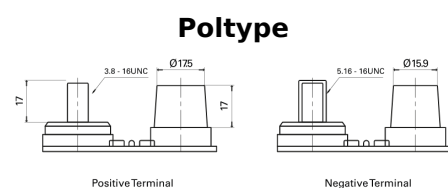

Produkt oversigt

Batterier til Marine og Fritid

Dual AGM EP900

Bestil nr.	EP900
Technology	AGM
EAN/GTIN	3661024035965
Spænding	12 V
Kapacitet	100 Ah
CCA	800 A
Watt hour	900 Wh
Længde	330 mm
Bredde	173 mm
Højde	240 mm
Kasse størrelse	G31
Polstilling	ETN 1
Poltype	SAE M 3/8" - 5/16" taper&stud
Bundbespænding	B0
Vægt (med forbehold)	31.00 kg