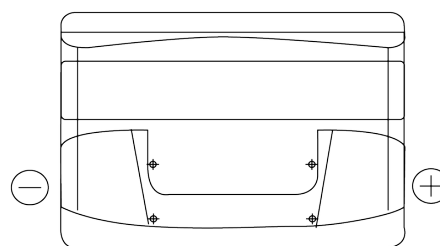

Batterier til Biler

**Formula FB712**

Bestil nr.	FB712
Technology	Flooded
EAN/GTIN	3661024044646
Spænding	12 V
Kapacitet	71.0 Ah
CCA	670 A
Længde	278 mm
Bredde	175 mm
Højde	175 mm
Kasse størrelse	LB3
Polstilling	ETN 0
Poltype	EN taper post
Bundbespænding	B13
Vægt (med forbehold)	15.30 kg

**Polstilling****Poltype**

Ø19.5

Ø179

Positive Terminal

Negative Terminal

**Bundbespænding**

5 notches

Design, funktioner og specifikationer kan ændres uden varsel. Vi fraskriver os enhver repræsentation eller garanti, udtrykkelig eller underforstået, vedrørende data eller anbefalinger og er under ingen omstændigheder ansvarlige for tab eller skader, der hævdes at være opstået som følge heraf. Nogle produkter er muligvis ikke tilgængelige på dit lokale marked.