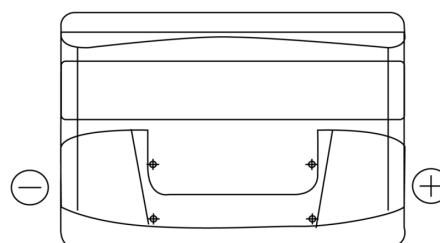

Produkt oversigt

Batterier til Biler

Formula FB712

Bestil nr.	FB712
Technology	Flooded
EAN/GTIN	3661024044646
Spænding	12 V
Kapacitet	71.0 Ah
CCA	670 A
Længde	278 mm
Bredde	175 mm
Højde	175 mm
Kasse størrelse	LB3
Polstilling	ETN 0
Poltype	EN taper post
Bundbespænding	B13
Vægt (med forbehold)	15.30 kg

Polstilling

Poltype

Positive Terminal

Negative Terminal

Bundbespænding

Design, funktioner og specifikationer kan ændres uden varsel. Vi fraskriver os enhver repræsentation eller garanti, udtrykkelig eller underforstået, vedrørende data eller anbefalinger og er under ingen omstændigheder ansvarlige for tab eller skader, der hævdes at være opstået som følge heraf. Nogle produkter er muligvis ikke tilgængelige på dit lokale marked.