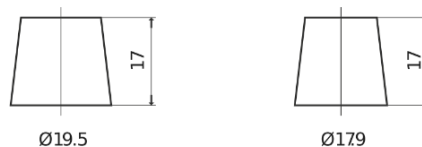

Produkt oversigt

Batterier til Biler

Formula FB712

Bestil nr.	FB712
Technology	Flooded
EAN/GTIN	3661024044646
Spænding	12 V
Kapacitet	71.0 Ah
CCA	670 A
Længde	278 mm
Bredde	175 mm
Højde	175 mm
Kasse størrelse	LB3
Polstilling	ETN 0
Poltype	EN taper post
Bundbespænding	B13
Vægt (med forbehold)	15.30 kg

Polstilling

Poltype

Bundbespænding

Design, funktioner og specifikationer kan ændres uden varsel. Vi fraskriver os enhver repræsentation eller garanti, udtrykkelig eller underforstået, vedrørende data eller anbefalinger og er under ingen omstændigheder ansvarlige for tab eller skader, der hævdes at være opstået som følge heraf. Nogle produkter er muligvis ikke tilgængelige på dit lokale marked.