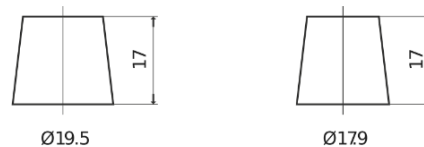

Produkt oversigt

Batterier til Biler

Formula FB705

Bestil nr.	FB705
Technology	Flooded
EAN/GTIN	3661024044448
Spænding	12 V
Kapacitet	70.0 Ah
CCA	540 A
Længde	270 mm
Bredde	173 mm
Højde	222 mm
Kasse størrelse	D26
Polstilling	ETN 1
Poltype	EN taper post
Bundbespænding	Korean B1+B6
Vægt (med forbehold)	16.10 kg

Polstilling

Poltype

Bundbespænding

Design, funktioner og specifikationer kan ændres uden varsel. Vi fraskriver os enhver repræsentation eller garanti, udtrykkelig eller underforstået, vedrørende data eller anbefalinger og er under ingen omstændigheder ansvarlige for tab eller skader, der hævdes at være opstået som følge heraf. Nogle produkter er muligvis ikke tilgængelige på dit lokale marked.