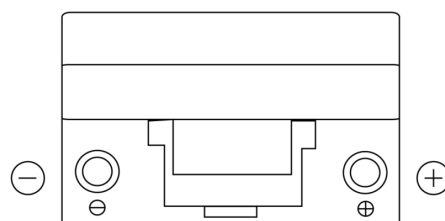

Produkt oversigt

Batterier til Biler

Formula FB704

Bestil nr.	FB704
Technology	Flooded
EAN/GTIN	3661024044431
Spænding	12 V
Kapacitet	70.0 Ah
CCA	540 A
Længde	270 mm
Bredde	173 mm
Højde	222 mm
Kasse størrelse	D26
Polstilling	ETN 0
Poltype	EN taper post
Bundbespænding	Korean B1+B6
Vægt (med forbehold)	16.10 kg

Polstilling**Poltype**

Positive Terminal

Negative Terminal

Bundbespænding

Design, funktioner og specifikationer kan ændres uden varsel. Vi fraskriver os enhver repræsentation eller garanti, udtrykkelig eller underforstået, vedrørende data eller anbefalinger og er under ingen omstændigheder ansvarlige for tab eller skader, der hævdes at være opstået som følge heraf. Nogle produkter er muligvis ikke tilgængelige på dit lokale marked.