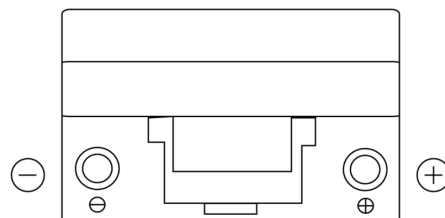

**Produkt oversigt**

Batterier til Biler

**Formula FB704**

Bestil nr.	FB704
Technology	Flooded
EAN/GTIN	3661024044431
Spænding	12 V
Kapacitet	70.0 Ah
CCA	540 A
Længde	270 mm
Bredde	173 mm
Højde	222 mm
Kasse størrelse	D26
Polstilling	ETN 0
Poltype	EN taper post
Bundbespænding	Korean B1+B6
Vægt (med forbehold)	16.10 kg

**Polstilling****Poltype**

Positive Terminal

Negative Terminal

**Bundbespænding**

Design, funktioner og specifikationer kan ændres uden varsel. Vi fraskriver os enhver repræsentation eller garanti, udtrykkelig eller underforstået, vedrørende data eller anbefalinger og er under ingen omstændigheder ansvarlige for tab eller skader, der hævdes at være opstået som følge heraf. Nogle produkter er muligvis ikke tilgængelige på dit lokale marked.