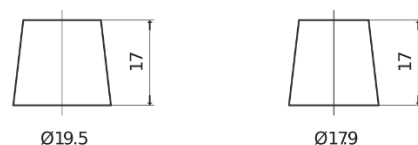

Produkt oversigt

Batterier til Biler

Formula FB704

Bestil nr.	FB704
Technology	Flooded
EAN/GTIN	3661024044431
Spænding	12 V
Kapacitet	70.0 Ah
CCA	540 A
Længde	270 mm
Bredde	173 mm
Højde	222 mm
Kasse størrelse	D26
Polstilling	ETN 0
Poltype	EN taper post
Bundbespænding	Korean B1+B6
Vægt (med forbehold)	16.10 kg

Polstilling

Poltype

Bundbespænding

Design, funktioner og specifikationer kan ændres uden varsel. Vi fraskriver os enhver repræsentation eller garanti, udtrykkelig eller underforstået, vedrørende data eller anbefalinger og er under ingen omstændigheder ansvarlige for tab eller skader, der hævdes at være opstået som følge heraf. Nogle produkter er muligvis ikke tilgængelige på dit lokale marked.