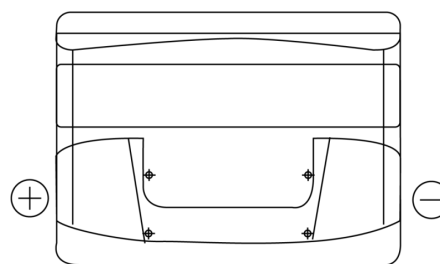

Produkt oversigt

Batterier til Biler

Formula FB621

Bestil nr.	FB621
Technology	Flooded
EAN/GTIN	3661024044547
Spænding	12 V
Kapacitet	62.0 Ah
CCA	540 A
Længde	242 mm
Bredde	175 mm
Højde	190 mm
Kasse størrelse	L02
Polstilling	ETN 1
Poltype	EN taper post
Bundbespænding	B13
Vægt (med forbehold)	14.20 kg

Polstilling**Poltype**

Positive Terminal

Negative Terminal

Bundbespænding

Design, funktioner og specifikationer kan ændres uden varsel. Vi fraskriver os enhver repræsentation eller garanti, udtrykkelig eller underforstået, vedrørende data eller anbefalinger og er under ingen omstændigheder ansvarlige for tab eller skader, der hævdes at være opstået som følge heraf. Nogle produkter er muligvis ikke tilgængelige på dit lokale marked.