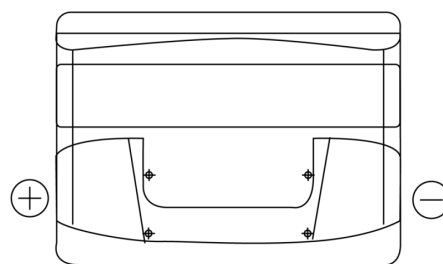

Batterier til Biler

Formula FB621

Bestil nr.	FB621
Technology	Flooded
EAN/GTIN	3661024044547
Spænding	12 V
Kapacitet	62.0 Ah
CCA	540 A
Længde	242 mm
Bredde	175 mm
Højde	190 mm
Kasse størrelse	L02
Polstilling	ETN 1
Poltype	EN taper post
Bundbespænding	B13
Vægt (med forbehold)	14.20 kg

Polstilling**Poltype**

Positive Terminal

Negative Terminal

Bundbespænding

Design, funktioner og specifikationer kan ændres uden varsel. Vi fraskriver os enhver repræsentation eller garanti, udtrykkelig eller underforstået, vedrørende data eller anbefalinger og er under ingen omstændigheder ansvarlige for tab eller skader, der hævdes at være opstået som følge heraf. Nogle produkter er muligvis ikke tilgængelige på dit lokale marked.