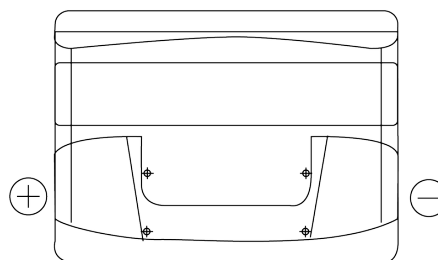

Produkt oversigt

Batterier til Biler

Formula FB621

Bestil nr.	FB621
Technology	Flooded
EAN/GTIN	3661024044547
Spænding	12 V
Kapacitet	62.0 Ah
CCA	540 A
Længde	242 mm
Bredde	175 mm
Højde	190 mm
Kasse størrelse	L02
Polstilling	ETN 1
Poltype	EN taper post
Bundbespænding	B13
Vægt (med forbehold)	14.20 kg

Polstilling**Poltype**

Ø19.5

Ø17.9

Positive Terminal

Negative Terminal

Bundbespænding

5 notches

Design, funktioner og specifikationer kan ændres uden varsel. Vi fraskriver os enhver repræsentation eller garanti, udtrykkelig eller underforstået, vedrørende data eller anbefalinger og er under ingen omstændigheder ansvarlige for tab eller skader, der hævdes at være opstået som følge heraf. Nogle produkter er muligvis ikke tilgængelige på dit lokale marked.