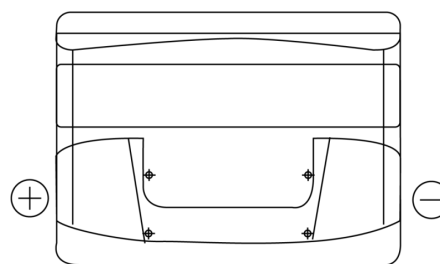

Produkt oversigt

Batterier til Biler

Formula FB621

| | |
|----------------------|---------------|
| Bestil nr. | FB621 |
| Technology | Flooded |
| EAN/GTIN | 3661024044547 |
| Spænding | 12 V |
| Kapacitet | 62.0 Ah |
| CCA | 540 A |
| Længde | 242 mm |
| Bredde | 175 mm |
| Højde | 190 mm |
| Kasse størrelse | L02 |
| Polstilling | ETN 1 |
| Poltype | EN taper post |
| Bundbespænding | B13 |
| Vægt (med forbehold) | 14.20 kg |

Polstilling

Poltype

Positive Terminal

Negative Terminal

Bundbespænding

Design, funktioner og specifikationer kan ændres uden varsel. Vi fraskriver os enhver repræsentation eller garanti, udtrykkelig eller underforstået, vedrørende data eller anbefalinger og er under ingen omstændigheder ansvarlige for tab eller skader, der hævdes at være opstået som følge heraf. Nogle produkter er muligvis ikke tilgængelige på dit lokale marked.