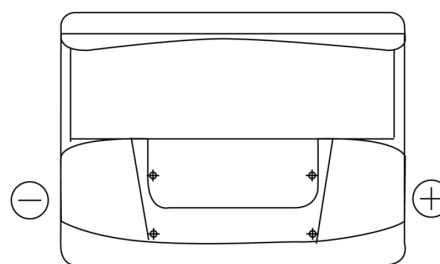

Produkt oversigt

Batterier til Biler

Formula FB620

Bestil nr.	FB620
Technology	Flooded
EAN/GTIN	3661024044530
Spænding	12 V
Kapacitet	62.0 Ah
CCA	540 A
Længde	242 mm
Bredde	175 mm
Højde	190 mm
Kasse størrelse	L02
Polstilling	ETN 0
Poltype	EN taper post
Bundbespænding	B13
Vægt (med forbehold)	14.20 kg

Polstilling

Poltype

Positive Terminal

Negative Terminal

Bundbespænding

Design, funktioner og specifikationer kan ændres uden varsel. Vi fraskriver os enhver repræsentation eller garanti, udtrykkelig eller underforstået, vedrørende data eller anbefalinger og er under ingen omstændigheder ansvarlige for tab eller skader, der hævdes at være opstået som følge heraf. Nogle produkter er muligvis ikke tilgængelige på dit lokale marked.