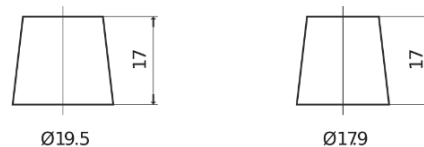

Batterier til Biler

Formula FB620

Bestil nr.	FB620
Technology	Flooded
EAN/GTIN	3661024044530
Spænding	12 V
Kapacitet	62.0 Ah
CCA	540 A
Længde	242 mm
Bredde	175 mm
Højde	190 mm
Kasse størrelse	L02
Polstilling	ETN 0
Poltype	EN taper post
Bundbespænding	B13
Vægt (med forbehold)	14.20 kg

Polstilling

Poltype

Bundbespænding

Design, funktioner og specifikationer kan ændres uden varsel. Vi fraskriver os enhver repræsentation eller garanti, udtrykkelig eller underforstået, vedrørende data eller anbefalinger og er under ingen omstændigheder ansvarlige for tab eller skader, der hævdes at være opstået som følge heraf. Nogle produkter er muligvis ikke tilgængelige på dit lokale marked.