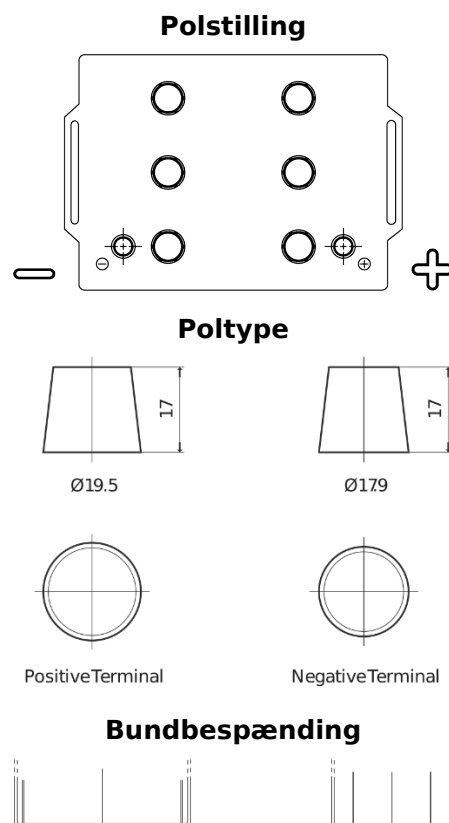

Produkt oversigt

Batterier til Lastbiler, Busser, Entreprenør, Landbrug

StartPRO EG145A

Bestil nr.	EG145A
Technology	Flooded
EAN/GTIN	3661024035552
Spænding	12 V
Kapacitet	145 Ah
CCA	1000 A
Længde	360 mm
Bredde	253 mm
Højde	240 mm
Kasse størrelse	F21
Polstilling	ETN 6
Poltype	EN taper post
Bundbespænding	B0
Vægt (med forbehold)	38.10 kg