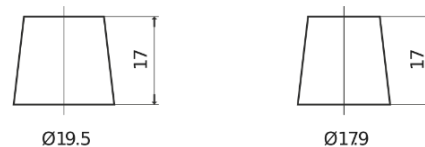

Produkt oversigt

Batterier til Biler

Formula FB620

Bestil nr.	FB620
Technology	Flooded
EAN/GTIN	3661024044530
Spænding	12 V
Kapacitet	62.0 Ah
CCA	540 A
Længde	242 mm
Bredde	175 mm
Højde	190 mm
Kasse størrelse	L02
Polstilling	ETN 0
Poltype	EN taper post
Bundbespænding	B13
Vægt (med forbehold)	14.20 kg

Polstilling

Poltype

Bundbespænding

Design, funktioner og specifikationer kan ændres uden varsel. Vi fraskriver os enhver repræsentation eller garanti, udtrykkelig eller underforstået, vedrørende data eller anbefalinger og er under ingen omstændigheder ansvarlige for tab eller skader, der hævdes at være opstået som følge heraf. Nogle produkter er muligvis ikke tilgængelige på dit lokale marked.