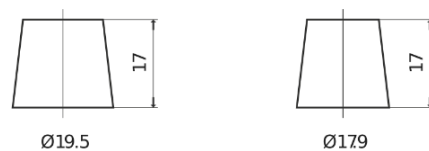

Produkt oversigt

Batterier til Biler

Formula FB605

Bestil nr.	FB605
Technology	Flooded
EAN/GTIN	3661024044424
Spænding	12 V
Kapacitet	60.0 Ah
CCA	480 A
Længde	230 mm
Bredde	173 mm
Højde	222 mm
Kasse størrelse	D23
Polstilling	ETN 1
Poltype	EN taper post
Bundbespænding	Korean B1
Vægt (med forbehold)	14.60 kg

Polstilling

Poltype

Bundbespænding

Design, funktioner og specifikationer kan ændres uden varsel. Vi fraskriver os enhver repræsentation eller garanti, udtrykkelig eller underforstået, vedrørende data eller anbefalinger og er under ingen omstændigheder ansvarlige for tab eller skader, der hævdes at være opstået som følge heraf. Nogle produkter er muligvis ikke tilgængelige på dit lokale marked.