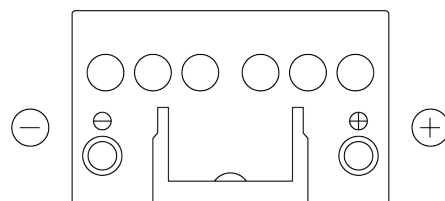

**Produkt oversigt**

Batterier til Biler

**Technica TB450**

Bestil nr.	TB450
Technology	Flooded
EAN/GTIN	3661024054492
Spænding	12 V
Kapacitet	45 Ah
CCA	330 A
Længde	220 mm
Bredde	135 mm
Højde	225 mm
Kasse størrelse	E02
Polstilling	ETN 0
Poltype	EN taper post
Bundbespænding	B1
Vægt (med forbehold)	12.50 kg

**Polstilling**

**Poltype**

Positive Terminal

Negative Terminal

**Bundbespænding**

Design, funktioner og specifikationer kan ændres uden varsel. Vi fraskriver os enhver repræsentation eller garanti, udtrykkelig eller underforstået, vedrørende data eller anbefalinger og er under ingen omstændigheder ansvarlige for tab eller skader, der hævdes at være opstået som følge heraf. Nogle produkter er muligvis ikke tilgængelige på dit lokale marked.