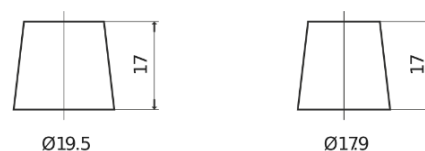

Produkt oversigt

Batterier til Biler

Formula FB604

Bestil nr.	FB604
Technology	Flooded
EAN/GTIN	3661024044417
Spænding	12 V
Kapacitet	60.0 Ah
CCA	480 A
Længde	230 mm
Bredde	173 mm
Højde	222 mm
Kasse størrelse	D23
Polstilling	ETN 0
Poltype	EN taper post
Bundbespænding	Korean B1
Vægt (med forbehold)	14.60 kg

Polstilling

Poltype

Bundbespænding

Design, funktioner og specifikationer kan ændres uden varsel. Vi fraskriver os enhver repræsentation eller garanti, udtrykkelig eller underforstået, vedrørende data eller anbefalinger og er under ingen omstændigheder ansvarlige for tab eller skader, der hævdes at være opstået som følge heraf. Nogle produkter er muligvis ikke tilgængelige på dit lokale marked.