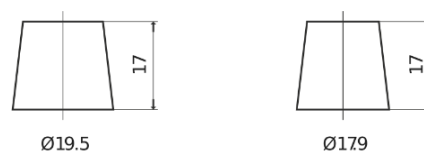

Batterier til Biler

Formula FB604

Bestil nr.	FB604
Technology	Flooded
EAN/GTIN	3661024044417
Spænding	12 V
Kapacitet	60.0 Ah
CCA	480 A
Længde	230 mm
Bredde	173 mm
Højde	222 mm
Kasse størrelse	D23
Polstilling	ETN 0
Poltype	EN taper post
Bundbespænding	Korean B1
Vægt (med forbehold)	14.60 kg

Polstilling

Poltype

Bundbespænding

Design, funktioner og specifikationer kan ændres uden varsel. Vi fraskriver os enhver repræsentation eller garanti, udtrykkelig eller underforstået, vedrørende data eller anbefalinger og er under ingen omstændigheder ansvarlige for tab eller skader, der hævdes at være opstået som følge heraf. Nogle produkter er muligvis ikke tilgængelige på dit lokale marked.