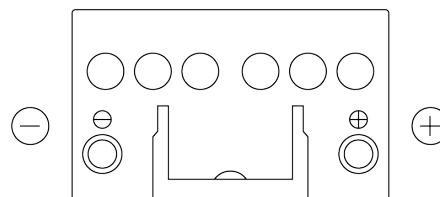

Polstilling