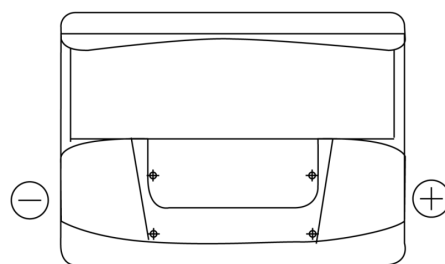

Batterier til Biler

Formula FB602

Bestil nr.	FB602
Technology	Flooded
EAN/GTIN	3661024044639
Spænding	12 V
Kapacitet	60.0 Ah
CCA	540 A
Længde	242 mm
Bredde	175 mm
Højde	175 mm
Kasse størrelse	LB2
Polstilling	ETN 0
Poltype	EN taper post
Bundbespænding	B13
Vægt (med forbehold)	12.90 kg

Polstilling**Poltype**

Positive Terminal

Negative Terminal

Bundbespænding

Design, funktioner og specifikationer kan ændres uden varsel. Vi fraskriver os enhver repræsentation eller garanti, udtrykkelig eller underforstået, vedrørende data eller anbefalinger og er under ingen omstændigheder ansvarlige for tab eller skader, der hævdes at være opstået som følge heraf. Nogle produkter er muligvis ikke tilgængelige på dit lokale marked.