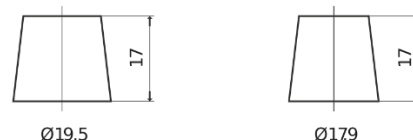

Produkt oversigt

Batterier til Biler

Formula FB450

Bestil nr.	FB450
Technology	Flooded
EAN/GTIN	3661024044493
Spænding	12 V
Kapacitet	45 Ah
CCA	330 A
Længde	220 mm
Bredde	135 mm
Højde	225 mm
Kasse størrelse	E02
Polstilling	ETN 0
Poltype	EN taper post
Bundbespænding	B1
Vægt (med forbehold)	12.50 kg

Polstilling

Poltype

Bundbespænding

Design, funktioner og specifikationer kan ændres uden varsel. Vi fraskriver os enhver repræsentation eller garanti, udtrykkelig eller underforstået, vedrørende data eller anbefalinger og er under ingen omstændigheder ansvarlige for tab eller skader, der hævdes at være opstået som følge heraf. Nogle produkter er muligvis ikke tilgængelige på dit lokale marked.