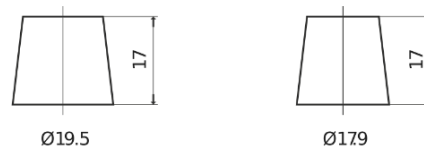

Batterier til Biler

Formula FB602

Bestil nr.	FB602
Technology	Flooded
EAN/GTIN	3661024044639
Spænding	12 V
Kapacitet	60.0 Ah
CCA	540 A
Længde	242 mm
Bredde	175 mm
Højde	175 mm
Kasse størrelse	LB2
Polstilling	ETN 0
Poltype	EN taper post
Bundbespænding	B13
Vægt (med forbehold)	12.90 kg

Polstilling

Poltype

Bundbespænding

Design, funktioner og specifikationer kan ændres uden varsel. Vi fraskriver os enhver repræsentation eller garanti, udtrykkelig eller underforstået, vedrørende data eller anbefalinger og er under ingen omstændigheder ansvarlige for tab eller skader, der hævdes at være opstået som følge heraf. Nogle produkter er muligvis ikke tilgængelige på dit lokale marked.