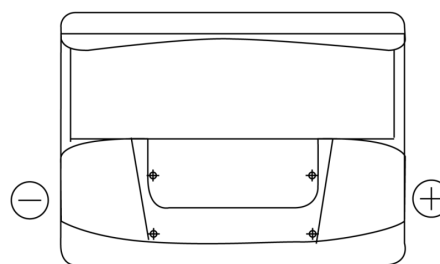

Polstilling