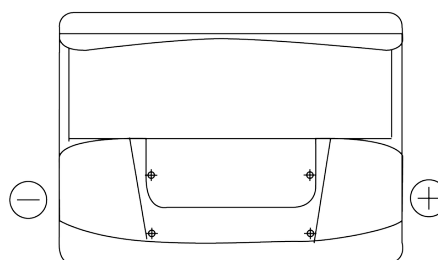

Batterier til Biler

Formula FB602

Bestil nr.	FB602
Technology	Flooded
EAN/GTIN	3661024044639
Spænding	12 V
Kapacitet	60.0 Ah
CCA	540 A
Længde	242 mm
Bredde	175 mm
Højde	175 mm
Kasse størrelse	LB2
Polstilling	ETN 0
Poltype	EN taper post
Bundbespænding	B13
Vægt (med forbehold)	12.90 kg

Polstilling**Poltype**

Positive Terminal

Negative Terminal

Bundbespænding

Design, funktioner og specifikationer kan ændres uden varsel. Vi fraskriver os enhver repræsentation eller garanti, udtrykkelig eller underforstået, vedrørende data eller anbefalinger og er under ingen omstændigheder ansvarlige for tab eller skader, der hævdes at være opstået som følge heraf. Nogle produkter er muligvis ikke tilgængelige på dit lokale marked.