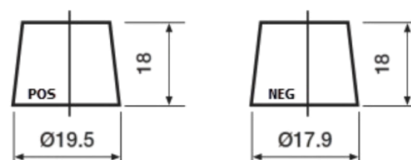

**Produkt oversigt**

Batterier til Biler

**Premium EA456**

Bestil nr.	EA456
Technology	Flooded
EAN/GTIN	3661024034128
Spænding	12 V
Kapacitet	45 Ah
CCA	390 A
Længde	237 mm
Bredde	127 mm
Højde	227 mm
Kasse størrelse	B24
Polstilling	ETN 0
Poltype	From JIS to EN (Ring adapter)
Bundbespænding	B1
Vægt (med forbehold)	11.80 kg

**Polstilling**

**Poltype**

Remove T1 adapter for T3

**Bundbespænding**

Design, funktioner og specifikationer kan ændres uden varsel. Vi fraskriver os enhver repræsentation eller garanti, udtrykkelig eller underforstået, vedrørende data eller anbefalinger og er under ingen omstændigheder ansvarlige for tab eller skader, der hævdes at være opstået som følge heraf. Nogle produkter er muligvis ikke tilgængelige på dit lokale marked.