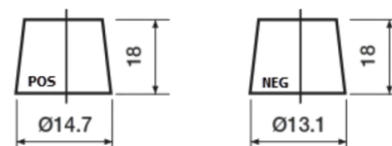

**Produkt oversigt**

Batterier til Biler

**Premium EA456**

Bestil nr.	EA456
Technology	Flooded
EAN/GTIN	3661024034128
Spænding	12 V
Kapacitet	45 Ah
CCA	390 A
Længde	237 mm
Bredde	127 mm
Højde	227 mm
Kasse størrelse	B24
Polstilling	ETN 0
Poltype	From JIS to EN (Ring adapter)
Bundbespænding	B1
Vægt (med forbehold)	11.80 kg

**Polstilling**

**Poltype**

Remove T1 adapter for T3

**Bundbespænding**

Design, funktioner og specifikationer kan ændres uden varsel. Vi fraskriver os enhver repræsentation eller garanti, udtrykkelig eller underforstået, vedrørende data eller anbefalinger og er under ingen omstændigheder ansvarlige for tab eller skader, der hævdes at være opstået som følge heraf. Nogle produkter er muligvis ikke tilgængelige på dit lokale marked.