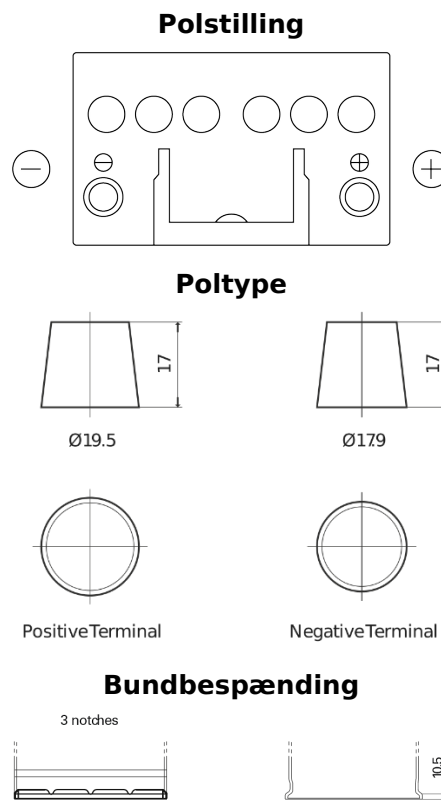

**Produkt oversigt**

Batterier til Biler

**Excell EB450**

Bestil nr.	EB450
Technology	Flooded
EAN/GTIN	3661024034494
Spænding	12 V
Kapacitet	45 Ah
CCA	330 A
Længde	220 mm
Bredde	135 mm
Højde	225 mm
Kasse størrelse	E02
Polstilling	ETN 0
Poltype	EN taper post
Bundbespænding	B1
Vægt (med forbehold)	12.50 kg