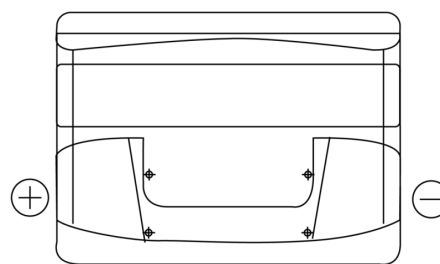

Batterier til Biler

Formula FB501

Bestil nr.	FB501
Technology	Flooded
EAN/GTIN	3661024044523
Spænding	12 V
Kapacitet	50.0 Ah
CCA	450 A
Længde	207 mm
Bredde	175 mm
Højde	190 mm
Kasse størrelse	L01
Polstilling	ETN 1
Poltype	EN taper post
Bundbespænding	B13
Vægt (med forbehold)	12.20 kg

Polstilling

Poltype

Positive Terminal

Negative Terminal

Bundbespænding

Design, funktioner og specifikationer kan ændres uden varsel. Vi fraskriver os enhver repræsentation eller garanti, udtrykkelig eller underforstået, vedrørende data eller anbefalinger og er under ingen omstændigheder ansvarlige for tab eller skader, der hævdes at være opstået som følge heraf. Nogle produkter er muligvis ikke tilgængelige på dit lokale marked.