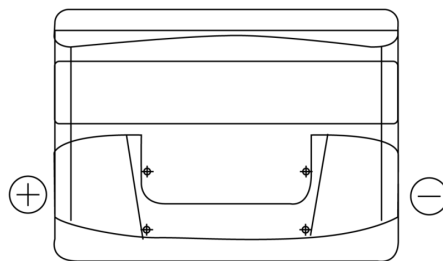

Batterier til Biler

Formula FB501

Bestil nr.	FB501
Technology	Flooded
EAN/GTIN	3661024044523
Spænding	12 V
Kapacitet	50.0 Ah
CCA	450 A
Længde	207 mm
Bredde	175 mm
Højde	190 mm
Kasse størrelse	L01
Polstilling	ETN 1
Poltype	EN taper post
Bundbespænding	B13
Vægt (med forbehold)	12.20 kg

Polstilling**Poltype**

Positive Terminal

Negative Terminal

Bundbespænding

Design, funktioner og specifikationer kan ændres uden varsel. Vi fraskriver os enhver repræsentation eller garanti, udtrykkelig eller underforstået, vedrørende data eller anbefalinger og er under ingen omstændigheder ansvarlige for tab eller skader, der hævdes at være opstået som følge heraf. Nogle produkter er muligvis ikke tilgængelige på dit lokale marked.