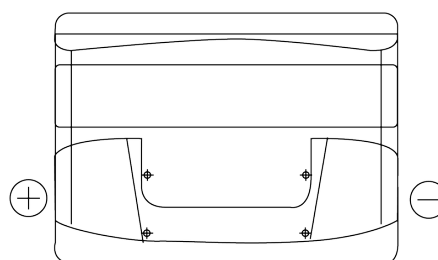

Batterier til Biler

Formula FB501

Bestil nr.	FB501
Technology	Flooded
EAN/GTIN	3661024044523
Spænding	12 V
Kapacitet	50.0 Ah
CCA	450 A
Længde	207 mm
Bredde	175 mm
Højde	190 mm
Kasse størrelse	L01
Polstilling	ETN 1
Poltype	EN taper post
Bundbespænding	B13
Vægt (med forbehold)	12.20 kg

Polstilling

Poltype

Positive Terminal

Negative Terminal

Bundbespænding

Design, funktioner og specifikationer kan ændres uden varsel. Vi fraskriver os enhver repræsentation eller garanti, udtrykkelig eller underforstået, vedrørende data eller anbefalinger og er under ingen omstændigheder ansvarlige for tab eller skader, der hævdes at være opstået som følge heraf. Nogle produkter er muligvis ikke tilgængelige på dit lokale marked.