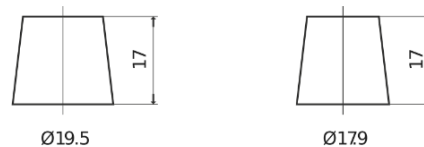

Batterier til Biler

Formula FB501

Bestil nr.	FB501
Technology	Flooded
EAN/GTIN	3661024044523
Spænding	12 V
Kapacitet	50.0 Ah
CCA	450 A
Længde	207 mm
Bredde	175 mm
Højde	190 mm
Kasse størrelse	L01
Polstilling	ETN 1
Poltype	EN taper post
Bundbespænding	B13
Vægt (med forbehold)	12.20 kg

Polstilling

Poltype

Bundbespænding

Design, funktioner og specifikationer kan ændres uden varsel. Vi fraskriver os enhver repræsentation eller garanti, udtrykkelig eller underforstået, vedrørende data eller anbefalinger og er under ingen omstændigheder ansvarlige for tab eller skader, der hævdes at være opstået som følge heraf. Nogle produkter er muligvis ikke tilgængelige på dit lokale marked.