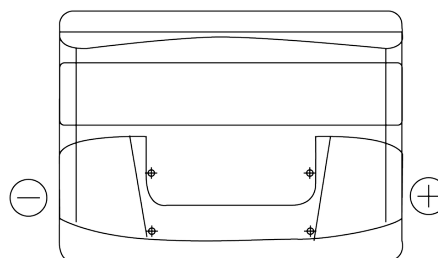

Batterier til Biler

Formula FB500

Bestil nr.	FB500
Technology	Flooded
EAN/GTIN	3661024044516
Spænding	12 V
Kapacitet	50.0 Ah
CCA	450 A
Længde	207 mm
Bredde	175 mm
Højde	190 mm
Kasse størrelse	L01
Polstilling	ETN 0
Poltype	EN taper post
Bundbespænding	B13
Vægt (med forbehold)	12.20 kg

Polstilling**Poltype**

Positive Terminal

Negative Terminal

Bundbespænding

Design, funktioner og specifikationer kan ændres uden varsel. Vi fraskriver os enhver repræsentation eller garanti, udtrykkelig eller underforstået, vedrørende data eller anbefalinger og er under ingen omstændigheder ansvarlige for tab eller skader, der hævdes at være opstået som følge heraf. Nogle produkter er muligvis ikke tilgængelige på dit lokale marked.