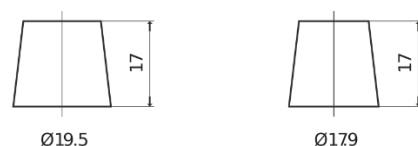

Produkt oversigt

Batterier til Biler

Technica TB451

Bestil nr.	TB451
Technology	Flooded
EAN/GTIN	3661024054485
Spænding	12 V
Kapacitet	45 Ah
CCA	330 A
Længde	220 mm
Bredde	135 mm
Højde	225 mm
Kasse størrelse	E02
Polstilling	ETN 1
Poltype	EN taper post
Bundbespænding	B1
Vægt (med forbehold)	12.50 kg

Polstilling

Poltype

Bundbespænding

Design, funktioner og specifikationer kan ændres uden varsel. Vi fraskriver os enhver repræsentation eller garanti, udtrykkelig eller underforstået, vedrørende data eller anbefalinger og er under ingen omstændigheder ansvarlige for tab eller skader, der hævdes at være opstået som følge heraf. Nogle produkter er muligvis ikke tilgængelige på dit lokale marked.