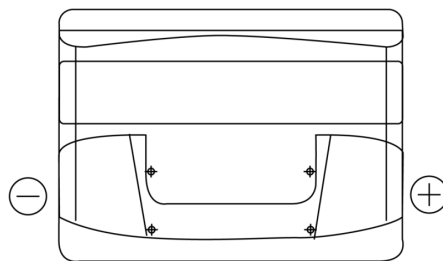

Polstilling