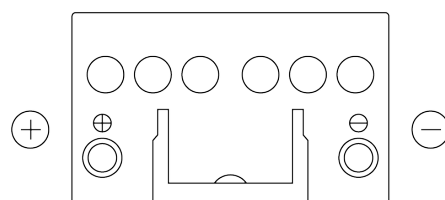

**Produkt oversigt**

Batterier til Biler

**Technica TB451**

Bestil nr.	TB451
Technology	Flooded
EAN/GTIN	3661024054485
Spænding	12 V
Kapacitet	45 Ah
CCA	330 A
Længde	220 mm
Bredde	135 mm
Højde	225 mm
Kasse størrelse	E02
Polstilling	ETN 1
Poltype	EN taper post
Bundbespænding	B1
Vægt (med forbehold)	12.50 kg

**Polstilling****Poltype**

Positive Terminal

Negative Terminal

**Bundbespænding**

Design, funktioner og specifikationer kan ændres uden varsel. Vi fraskriver os enhver repræsentation eller garanti, udtrykkelig eller underforstået, vedrørende data eller anbefalinger og er under ingen omstændigheder ansvarlige for tab eller skader, der hævdes at være opstået som følge heraf. Nogle produkter er muligvis ikke tilgængelige på dit lokale marked.