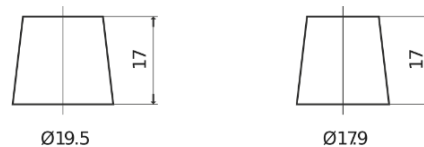

Batterier til Biler

Formula FB500

Bestil nr.	FB500
Technology	Flooded
EAN/GTIN	3661024044516
Spænding	12 V
Kapacitet	50.0 Ah
CCA	450 A
Længde	207 mm
Bredde	175 mm
Højde	190 mm
Kasse størrelse	L01
Polstilling	ETN 0
Poltype	EN taper post
Bundbespænding	B13
Vægt (med forbehold)	12.20 kg

Polstilling

Poltype

Bundbespænding

Design, funktioner og specifikationer kan ændres uden varsel. Vi fraskriver os enhver repræsentation eller garanti, udtrykkelig eller underforstået, vedrørende data eller anbefalinger og er under ingen omstændigheder ansvarlige for tab eller skader, der hævdes at være opstået som følge heraf. Nogle produkter er muligvis ikke tilgængelige på dit lokale marked.