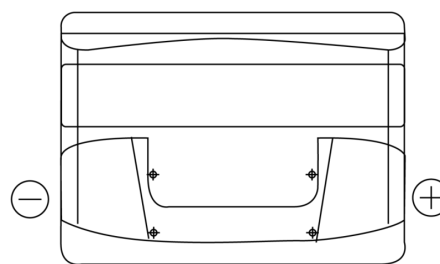

Batterier til Biler

Formula FB500

Bestil nr.	FB500
Technology	Flooded
EAN/GTIN	3661024044516
Spænding	12 V
Kapacitet	50.0 Ah
CCA	450 A
Længde	207 mm
Bredde	175 mm
Højde	190 mm
Kasse størrelse	L01
Polstilling	ETN 0
Poltype	EN taper post
Bundbespænding	B13
Vægt (med forbehold)	12.20 kg

Polstilling**Poltype**

Positive Terminal

Negative Terminal

Bundbespænding

Design, funktioner og specifikationer kan ændres uden varsel. Vi fraskriver os enhver repræsentation eller garanti, udtrykkelig eller underforstået, vedrørende data eller anbefalinger og er under ingen omstændigheder ansvarlige for tab eller skader, der hævdes at være opstået som følge heraf. Nogle produkter er muligvis ikke tilgængelige på dit lokale marked.