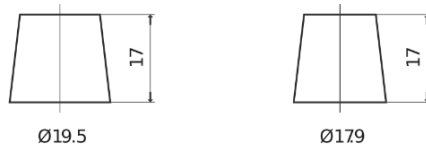

Batterier til Biler

Formula FB500

Bestil nr.	FB500
Technology	Flooded
EAN/GTIN	3661024044516
Spænding	12 V
Kapacitet	50.0 Ah
CCA	450 A
Længde	207 mm
Bredde	175 mm
Højde	190 mm
Kasse størrelse	L01
Polstilling	ETN 0
Poltype	EN taper post
Bundbespænding	B13
Vægt (med forbehold)	12.20 kg

Polstilling

Poltype

Bundbespænding

Design, funktioner og specifikationer kan ændres uden varsel. Vi fraskriver os enhver repræsentation eller garanti, udtrykkelig eller underforstået, vedrørende data eller anbefalinger og er under ingen omstændigheder ansvarlige for tab eller skader, der hævdes at være opstået som følge heraf. Nogle produkter er muligvis ikke tilgængelige på dit lokale marked.