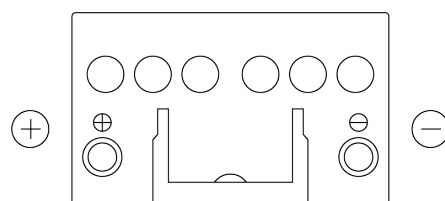

Produkt oversigt

Batterier til Biler

Excell EB451

Bestil nr.	EB451
Technology	Flooded
EAN/GTIN	3661024034487
Spænding	12 V
Kapacitet	45 Ah
CCA	330 A
Længde	220 mm
Bredde	135 mm
Højde	225 mm
Kasse størrelse	E02
Polstilling	ETN 1
Poltype	EN taper post
Bundbespænding	B1
Vægt (med forbehold)	12.50 kg

Polstilling**Poltype**

Positive Terminal

Negative Terminal

Bundbespænding

Design, funktioner og specifikationer kan ændres uden varsel. Vi fraskriver os enhver repræsentation eller garanti, udtrykkelig eller underforstået, vedrørende data eller anbefalinger og er under ingen omstændigheder ansvarlige for tab eller skader, der hævdes at være opstået som følge heraf. Nogle produkter er muligvis ikke tilgængelige på dit lokale marked.