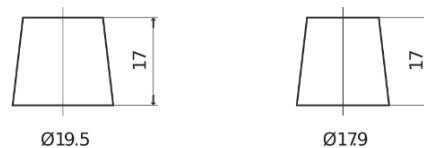

Batterier til Biler

Formula FB455

Bestil nr.	FB455
Technology	Flooded
EAN/GTIN	3661024044387
Spænding	12 V
Kapacitet	45.0 Ah
CCA	330 A
Længde	237 mm
Bredde	127 mm
Højde	227 mm
Kasse størrelse	B24
Polstilling	ETN 1
Poltype	EN taper post
Bundbespænding	B0
Vægt (med forbehold)	11.40 kg

Polstilling

Poltype

Bundbespænding

Design, funktioner og specifikationer kan ændres uden varsel. Vi fraskriver os enhver repræsentation eller garanti, udtrykkelig eller underforstået, vedrørende data eller anbefalinger og er under ingen omstændigheder ansvarlige for tab eller skader, der hævdes at være opstået som følge heraf. Nogle produkter er muligvis ikke tilgængelige på dit lokale marked.