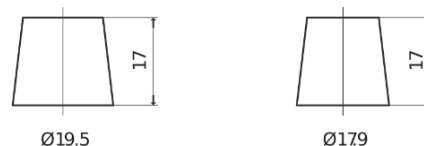

Produkt oversigt

Batterier til Biler

Formula FB455

Bestil nr.	FB455
Technology	Flooded
EAN/GTIN	3661024044387
Spænding	12 V
Kapacitet	45.0 Ah
CCA	330 A
Længde	237 mm
Bredde	127 mm
Højde	227 mm
Kasse størrelse	B24
Polstilling	ETN 1
Poltype	EN taper post
Bundbespænding	B0
Vægt (med forbehold)	11.40 kg

Polstilling

Poltype

Bundbespænding

Design, funktioner og specifikationer kan ændres uden varsel. Vi fraskriver os enhver repræsentation eller garanti, udtrykkelig eller underforstået, vedrørende data eller anbefalinger og er under ingen omstændigheder ansvarlige for tab eller skader, der hævdes at være opstået som følge heraf. Nogle produkter er muligvis ikke tilgængelige på dit lokale marked.