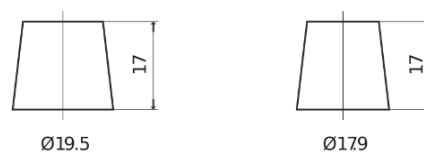

Batterier til Biler

Formula FB454

Bestil nr.	FB454
Technology	Flooded
EAN/GTIN	3661024044370
Spænding	12 V
Kapacitet	45.0 Ah
CCA	330 A
Længde	237 mm
Bredde	127 mm
Højde	227 mm
Kasse størrelse	B24
Polstilling	ETN 0
Poltype	EN taper post
Bundbespænding	B0
Vægt (med forbehold)	11.40 kg

Polstilling

Poltype

Bundbespænding

Design, funktioner og specifikationer kan ændres uden varsel. Vi fraskriver os enhver repræsentation eller garanti, udtrykkelig eller underforstået, vedrørende data eller anbefalinger og er under ingen omstændigheder ansvarlige for tab eller skader, der hævdes at være opstået som følge heraf. Nogle produkter er muligvis ikke tilgængelige på dit lokale marked.