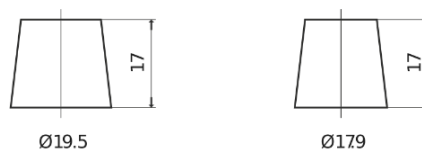

Batterier til Biler

Formula FB454

Bestil nr.	FB454
Technology	Flooded
EAN/GTIN	3661024044370
Spænding	12 V
Kapacitet	45.0 Ah
CCA	330 A
Længde	237 mm
Bredde	127 mm
Højde	227 mm
Kasse størrelse	B24
Polstilling	ETN 0
Poltype	EN taper post
Bundbespænding	B0
Vægt (med forbehold)	11.40 kg

Polstilling

Poltype

Bundbespænding

Design, funktioner og specifikationer kan ændres uden varsel. Vi fraskriver os enhver repræsentation eller garanti, udtrykkelig eller underforstået, vedrørende data eller anbefalinger og er under ingen omstændigheder ansvarlige for tab eller skader, der hævdes at være opstået som følge heraf. Nogle produkter er muligvis ikke tilgængelige på dit lokale marked.