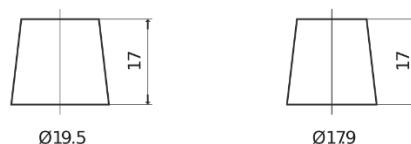

Produkt oversigt

Batterier til Biler

Formula FB451

Bestil nr.	FB451
Technology	Flooded
EAN/GTIN	3661024044486
Spænding	12 V
Kapacitet	45.0 Ah
CCA	330 A
Længde	220 mm
Bredde	135 mm
Højde	225 mm
Kasse størrelse	E02
Polstilling	ETN 1
Poltype	EN taper post
Bundbespænding	B1
Vægt (med forbehold)	12.50 kg

Polstilling

Poltype

Bundbespænding

Design, funktioner og specifikationer kan ændres uden varsel. Vi fraskriver os enhver repræsentation eller garanti, udtrykkelig eller underforstået, vedrørende data eller anbefalinger og er under ingen omstændigheder ansvarlige for tab eller skader, der hævdes at være opstået som følge heraf. Nogle produkter er muligvis ikke tilgængelige på dit lokale marked.