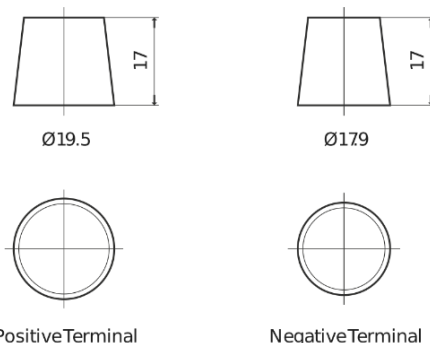

Poltype

Bundbespænding

Design, funktioner og specifikationer kan ændres uden varsel. Vi fraskriver os enhver repræsentation eller garanti, udtrykkelig eller underforstået, vedrørende data eller anbefalinger og er under ingen omstændigheder ansvarlige for tab eller skader, der hævdes at være opstået som følge heraf. Nogle produkter er muligvis ikke tilgængelige på dit lokale marked.