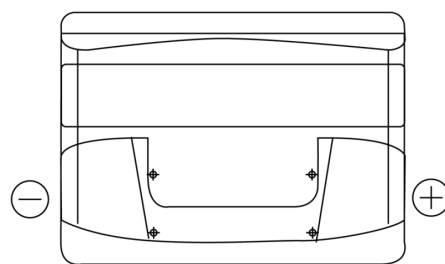

Batterier til Biler

Formula FB442

Bestil nr.	FB442
Technology	Flooded
EAN/GTIN	3661024044608
Spænding	12 V
Kapacitet	44.0 Ah
CCA	420 A
Længde	207 mm
Bredde	175 mm
Højde	175 mm
Kasse størrelse	LB1
Polstilling	ETN 0
Poltype	EN taper post
Bundbespænding	B13
Vægt (med forbehold)	10.60 kg

Polstilling

Poltype

Positive Terminal

Negative Terminal

Bundbespænding

Design, funktioner og specifikationer kan ændres uden varsel. Vi fraskriver os enhver repræsentation eller garanti, udtrykkelig eller underforstået, vedrørende data eller anbefalinger og er under ingen omstændigheder ansvarlige for tab eller skader, der hævdes at være opstået som følge heraf. Nogle produkter er muligvis ikke tilgængelige på dit lokale marked.