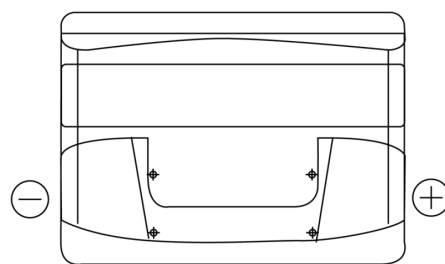

Produkt oversigt

Batterier til Biler

Formula FB442

Bestil nr.	FB442
Technology	Flooded
EAN/GTIN	3661024044608
Spænding	12 V
Kapacitet	44.0 Ah
CCA	420 A
Længde	207 mm
Bredde	175 mm
Højde	175 mm
Kasse størrelse	LB1
Polstilling	ETN 0
Poltype	EN taper post
Bundbespænding	B13
Vægt (med forbehold)	10.60 kg

Polstilling**Poltype**

Positive Terminal

Negative Terminal

Bundbespænding

Design, funktioner og specifikationer kan ændres uden varsel. Vi fraskriver os enhver repræsentation eller garanti, udtrykkelig eller underforstået, vedrørende data eller anbefalinger og er under ingen omstændigheder ansvarlige for tab eller skader, der hævdes at være opstået som følge heraf. Nogle produkter er muligvis ikke tilgængelige på dit lokale marked.