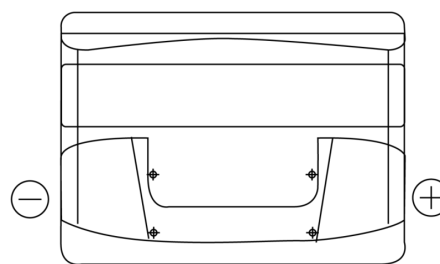

Batterier til Biler

Formula FB442

Bestil nr.	FB442
Technology	Flooded
EAN/GTIN	3661024044608
Spænding	12 V
Kapacitet	44.0 Ah
CCA	420 A
Længde	207 mm
Bredde	175 mm
Højde	175 mm
Kasse størrelse	LB1
Polstilling	ETN 0
Poltype	EN taper post
Bundbespænding	B13
Vægt (med forbehold)	10.60 kg

Polstilling

Poltype

Positive Terminal

Negative Terminal

Bundbespænding

Design, funktioner og specifikationer kan ændres uden varsel. Vi fraskriver os enhver repræsentation eller garanti, udtrykkelig eller underforstået, vedrørende data eller anbefalinger og er under ingen omstændigheder ansvarlige for tab eller skader, der hævdes at være opstået som følge heraf. Nogle produkter er muligvis ikke tilgængelige på dit lokale marked.