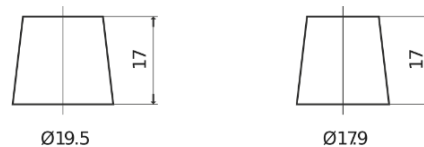

Batterier til Biler

Formula FB442

Bestil nr.	FB442
Technology	Flooded
EAN/GTIN	3661024044608
Spænding	12 V
Kapacitet	44.0 Ah
CCA	420 A
Længde	207 mm
Bredde	175 mm
Højde	175 mm
Kasse størrelse	LB1
Polstilling	ETN 0
Poltype	EN taper post
Bundbespænding	B13
Vægt (med forbehold)	10.60 kg

Polstilling

Poltype

Bundbespænding

Design, funktioner og specifikationer kan ændres uden varsel. Vi fraskriver os enhver repræsentation eller garanti, udtrykkelig eller underforstået, vedrørende data eller anbefalinger og er under ingen omstændigheder ansvarlige for tab eller skader, der hævdes at være opstået som følge heraf. Nogle produkter er muligvis ikke tilgængelige på dit lokale marked.